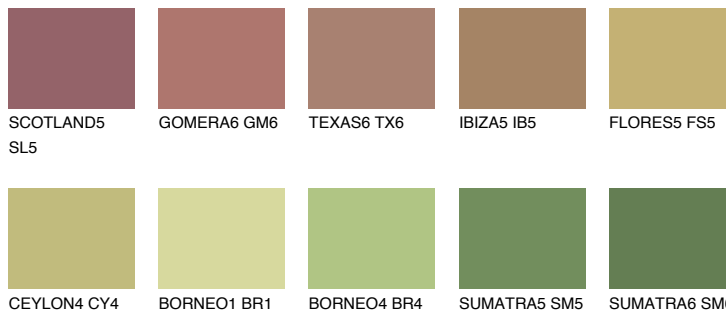

**FLORES6 FS6**☀ 32% **TSR** 31%

## Соодветна нијанса

### COLOURS OF NATURE ПАЛЕТА