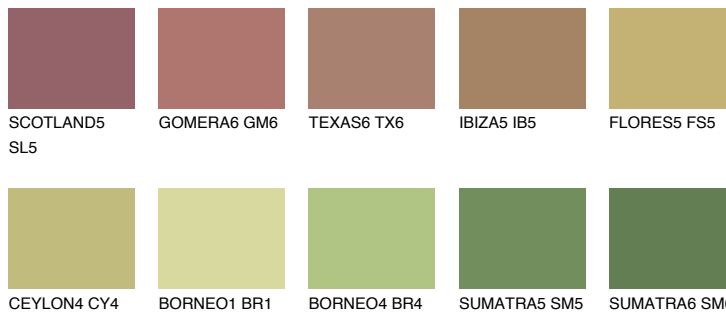

**FLORES6 FS6**☀ 32% **TSR** 31%

Соодветна нијанса

COLOURS OF NATURE ПАЛЕТА

ПАЛЕТА НА ИНТЕНЗИВНИ БОИ

За повеќе информации за малтери и бои, посетете

www.ceresit.mk

Презентираните нијанси се однесуваат на малтери и бои што ги нуди Ceresit. Поради употребата на дигитални техники, презентираниите бои можеби не ги претставуваат оригиналните, па затоа не можат да се сметаат за сигурна презентација на бои. Препорачуваме да ги проверите автентичните тон карти на Ceresit.