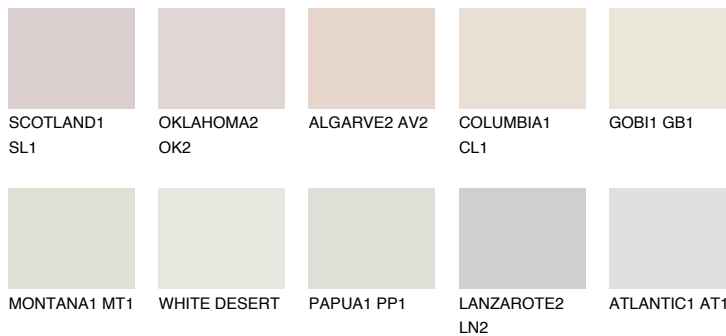

**CEYLON1 CY1**77% **TSR** 76%

## Соодветна нијанса

### COLOURS OF NATURE ПАЛЕТА