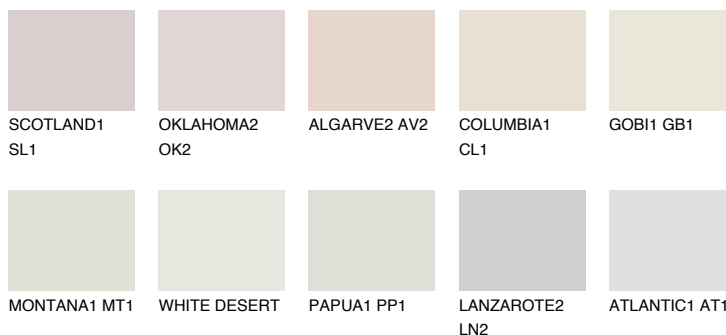

**CEYLON1 CY1**77% **TSR** 76%

## Соодветна нијанса

### COLOURS OF NATURE ПАЛЕТА