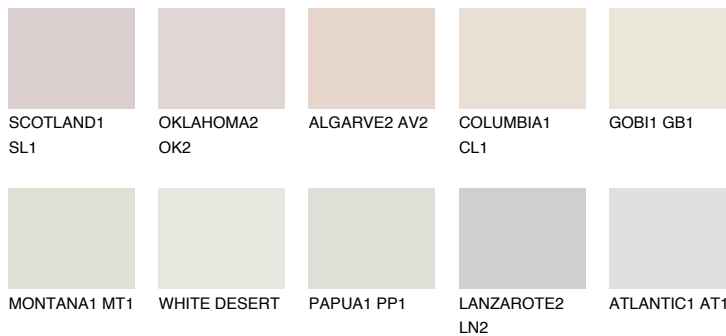


**CEYLON1 CY1**77% **TSR** 76%

Соодветна нијанса

COLOURS OF NATURE ПАЛЕТА

ПАЛЕТА НА ИНТЕНЗИВНИ БОИ

За повеќе информации за малтери и бои, посетете

www.ceresit.mk

Презентираните нијанси се однесуваат на малтери и бои што ги нуди Ceresit. Поради употребата на дигитални техники, презентираниите бои можеби не ги претставуваат оригиналните, па затоа не можат да се сметаат за сигурна презентација на бои. Препорачуваме да ги проверите автентичните тон карти на Ceresit.