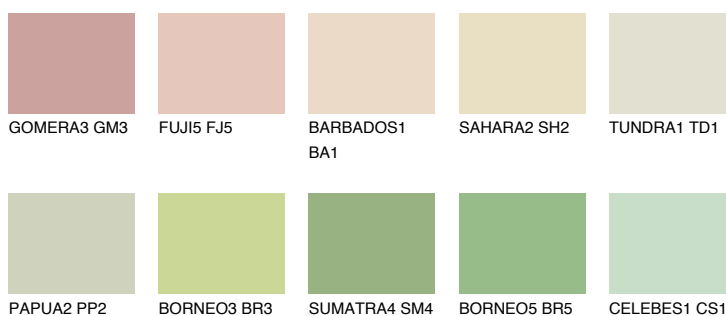

**CEYLON2 CY2**77% **TSR** 73%

Соодветна нијанса

COLOURS OF NATURE ПАЛЕТА

ПАЛЕТА НА ИНТЕНЗИВНИ БОИ

За повеќе информации за малтери и бои, посетете

www.ceresit.mk

Презентираните нијанси се однесуваат на малтери и бои што ги нуди Ceresit. Поради употребата на дигитални техники, презентираниите бои можеби не ги претставуваат оригиналните, па затоа не можат да се сметаат за сигурна презентација на бои. Препорачуваме да ги проверите автентичните тон карти на Ceresit.