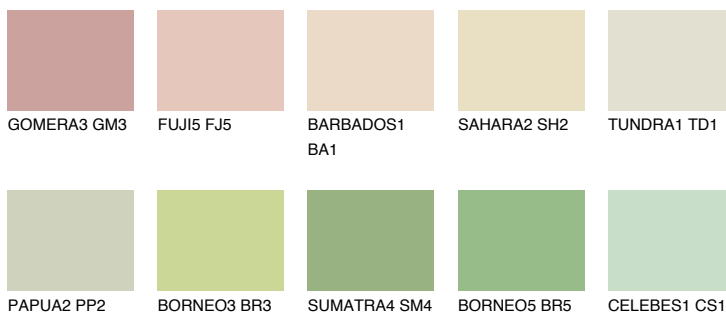


**CEYLON2 CY2**77% **TSR** 73%

Соодветна нијанса

COLOURS OF NATURE ПАЛЕТА

ПАЛЕТА НА ИНТЕНЗИВНИ БОИ

За повеќе информации за малтери и бои, посетете

www.ceresit.mk

Презентираните нијанси се однесуваат на малтери и бои што ги нуди Ceresit. Поради употребата на дигитални техники, презентираниите бои можеби не ги претставуваат оригиналните, па затоа не можат да се сметаат за сигурна презентација на бои. Препорачуваме да ги проверите автентичните тон карти на Ceresit.