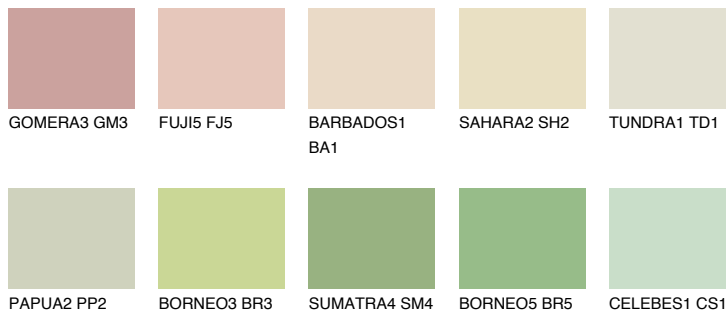

**CEYLON2 CY2**77% **TSR** 73%

## Соодветна нијанса

### COLOURS OF NATURE ПАЛЕТА