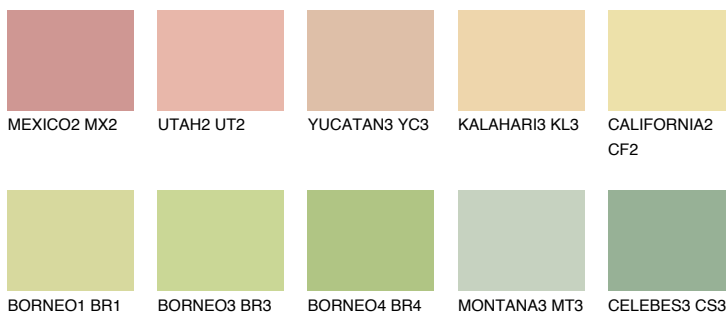

**CEYLON3 CY3**71% **TSR** 69%**Соодветна нијанса****COLOURS OF NATURE ПАЛЕТА****ПАЛЕТА НА ИНТЕНЗИВНИ БОИ**

За повеќе информации за малтери и бои, посетете

www.ceresit.mk

Презентираните нијанси се однесуваат на малтери и бои што ги нуди Ceresit. Поради употребата на дигитални техники, презентираниите бои можеби не ги претставуваат оригиналните, па затоа не можат да се сметаат за сигурна презентација на бои. Препорачуваме да ги проверите автентичните тон карти на Ceresit.