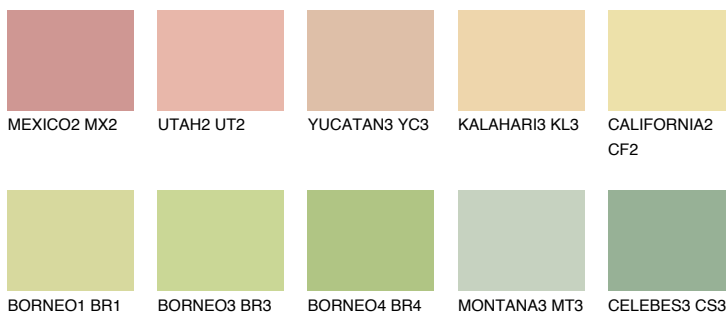

CEYLON3 CY3

71% **TSR** 69%

Соодветна нијанса

COLOURS OF NATURE ПАЛЕТА

ПАЛЕТА НА ИНТЕНЗИВНИ БОИ

За повеќе информации за малтери и бои, посетете

www.ceresit.mk

Презентираните нијанси се однесуваат на малтери и бои што ги нуди Ceresit. Поради употребата на дигитални техники, презентираниите бои можеби не ги претставуваат оригиналните, па затоа не можат да се сметаат за сигурна презентација на бои. Препорачуваме да ги проверите автентичните тон карти на Ceresit.