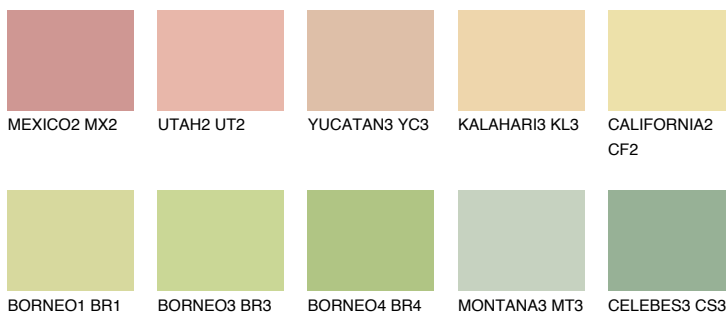

**CEYLON3 CY3**71% **TSR** 69%**Соодветна нијанса****COLOURS OF NATURE ПАЛЕТА****ПАЛЕТА НА ИНТЕНЗИВНИ БОИ**

За повеќе информации за малтери и бои, посетете

[www.ceresit.mk](http://www.ceresit.mk)

Презентираните нијанси се однесуваат на малтери и бои што ги нуди Ceresit. Поради употребата на дигитални техники, презентираниите бои можеби не ги претставуваат оригиналните, па затоа не можат да се сметаат за сигурна презентација на бои. Препорачуваме да ги проверите автентичните тон карти на Ceresit.