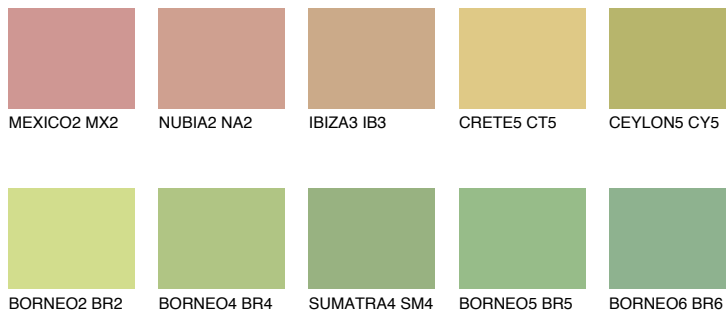

**CEYLON4 CY4**48% **TSR** 55%

## Соодветна нијанса

### COLOURS OF NATURE ПАЛЕТА