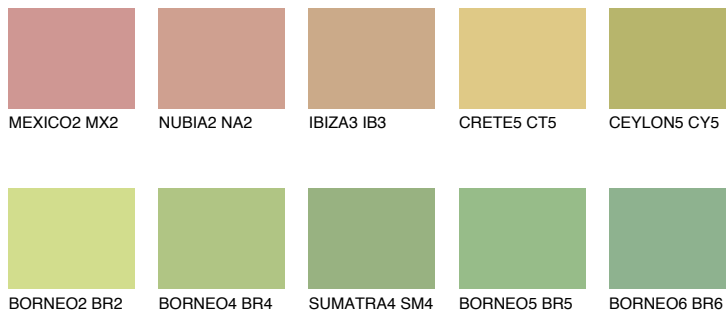

CEYLON4 CY4

48% **TSR** 55%

Соодветна нијанса

COLOURS OF NATURE ПАЛЕТА

ПАЛЕТА НА ИНТЕНЗИВНИ БОИ

За повеќе информации за малтери и бои, посетете

www.ceresit.mk

Презентираните нијанси се однесуваат на малтери и бои што ги нуди Ceresit. Поради употребата на дигитални техники, презентираниите бои можеби не ги претставуваат оригиналните, па затоа не можат да се сметаат за сигурна презентација на бои. Препорачуваме да ги проверите автентичните тон карти на Ceresit.