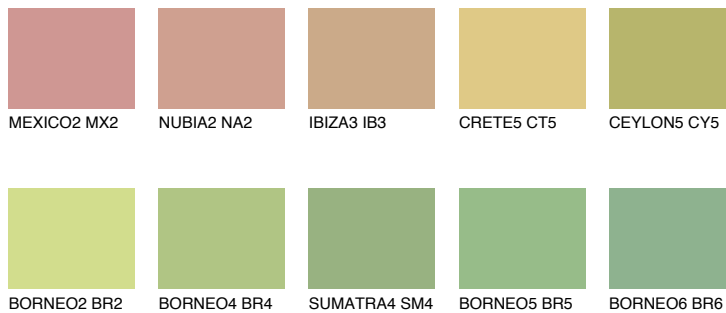

**CEYLON4 CY4**48% **TSR** 55%**Соодветна нијанса****COLOURS OF NATURE ПАЛЕТА****ПАЛЕТА НА ИНТЕНЗИВНИ БОИ**

За повеќе информации за малтери и бои, посетете

www.ceresit.mk

Презентираните нијанси се однесуваат на малтери и бои што ги нуди Ceresit. Поради употребата на дигитални техники, презентираниите бои можеби не ги претставуваат оригиналните, па затоа не можат да се сметаат за сигурна презентација на бои. Препорачуваме да ги проверите автентичните тон карти на Ceresit.