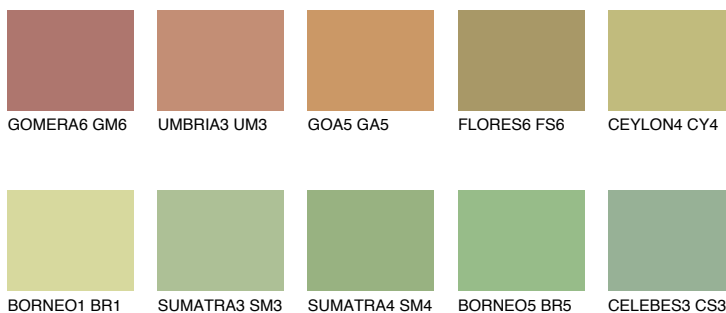

**CEYLON5 CY5**44% **TSR** 51%**Соодветна нијанса****COLOURS OF NATURE ПАЛЕТА****ПАЛЕТА НА ИНТЕНЗИВНИ БОИ**

За повеќе информации за малтери и бои, посетете

www.ceresit.mk

Презентираните нијанси се однесуваат на малтери и бои што ги нуди Ceresit. Поради употребата на дигитални техники, презентираниите бои можеби не ги претставуваат оригиналните, па затоа не можат да се сметаат за сигурна презентација на бои. Препорачуваме да ги проверите автентичните тон карти на Ceresit.