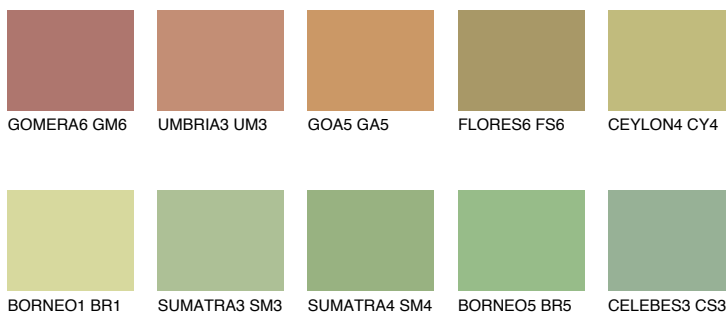

**CEYLON5 CY5**44% **TSR** 51%

Соодветна нијанса

COLOURS OF NATURE ПАЛЕТА

ПАЛЕТА НА ИНТЕНЗИВНИ БОИ

За повеќе информации за малтери и бои, посетете

www.ceresit.mk

Презентираните нијанси се однесуваат на малтери и бои што ги нуди Ceresit. Поради употребата на дигитални техники, презентираниите бои можеби не ги претставуваат оригиналните, па затоа не можат да се сметаат за сигурна презентација на бои. Препорачуваме да ги проверите автентичните тон карти на Ceresit.