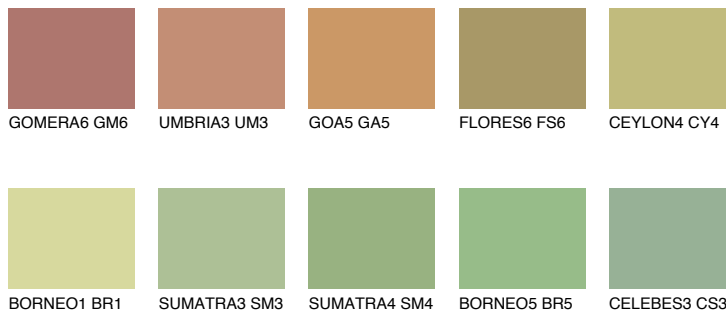

**CEYLON5 CY5**44% **TSR** 51%**Соодветна нијанса****COLOURS OF NATURE ПАЛЕТА****ПАЛЕТА НА ИНТЕНЗИВНИ БОИ**

За повеќе информации за малтери и бои, посетете

[www.ceresit.mk](http://www.ceresit.mk)

Презентираните нијанси се однесуваат на малтери и бои што ги нуди Ceresit. Поради употребата на дигитални техники, презентираниите бои можеби не ги претставуваат оригиналните, па затоа не можат да се сметаат за сигурна презентација на бои. Препорачуваме да ги проверите автентичните тон карти на Ceresit.