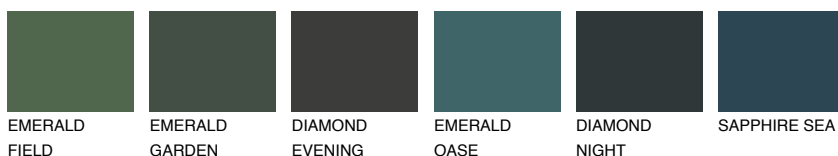

**CEYLON6 CY6**☀ 29% **TSR** 41%**Соодветна нијанса****COLOURS OF NATURE ПАЛЕТА****ПАЛЕТА НА ИНТЕНЗИВНИ БОИ**

За повеќе информации за малтери и бои, посетете

www.ceresit.mk

Презентираните нијанси се однесуваат на малтери и бои што ги нуди Ceresit. Поради употребата на дигитални техники, презентираниите бои можеби не ги претставуваат оригиналните, па затоа не можат да се сметаат за сигурна презентација на бои. Препорачуваме да ги проверите автентичните тон карти на Ceresit.