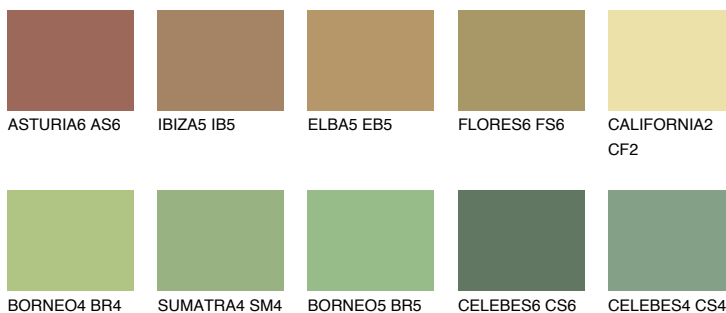

**CEYLON6 CY6**☀ 29% **TSR** 41%**Соодветна нијанса****COLOURS OF NATURE ПАЛЕТА****ПАЛЕТА НА ИНТЕНЗИВНИ БОИ**

За повеќе информации за малтери и бои, посетете

www.ceresit.mk

Презентираните нијанси се однесуваат на малтери и бои што ги нуди Ceresit. Поради употребата на дигитални техники, презентираниите бои можеби не ги претставуваат оригиналните, па затоа не можат да се сметаат за сигурна презентација на бои. Препорачуваме да ги проверите автентичните тон карти на Ceresit.