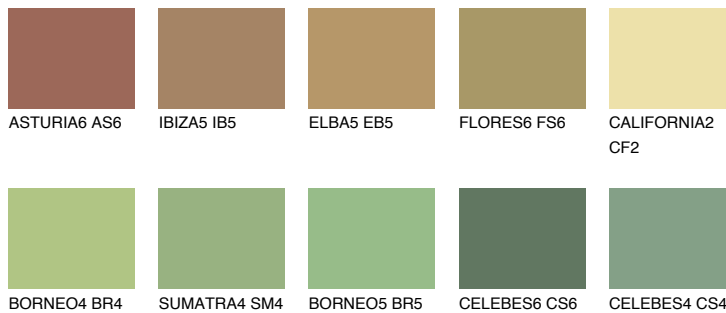

**CEYLON6 CY6**☀ 29% **TSR** 41%**Соодветна нијанса****COLOURS OF NATURE ПАЛЕТА****ПАЛЕТА НА ИНТЕНЗИВНИ БОИ**

За повеќе информации за малтери и бои, посетете

www.ceresit.mk

Презентираните нијанси се однесуваат на малтери и бои што ги нуди Ceresit. Поради употребата на дигитални техники, презентираниите бои можеби не ги претставуваат оригиналните, па затоа не можат да се сметаат за сигурна презентација на бои. Препорачуваме да ги проверите автентичните тон карти на Ceresit.