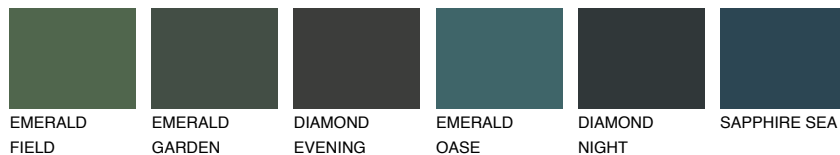

**CEYLON6 CY6**☀ 29% **TSR** 41%**Соодветна нијанса****COLOURS OF NATURE ПАЛЕТА****ПАЛЕТА НА ИНТЕНЗИВНИ БОИ**

За повеќе информации за малтери и бои, посетете

www.ceresit.mk

Презентираните нијанси се однесуваат на малтери и бои што ги нуди Ceresit. Поради употребата на дигитални техники, презентираниите бои можеби не ги претставуваат оригиналните, па затоа не можат да се сметаат за сигурна презентација на бои. Препорачуваме да ги проверите автентичните тон карти на Ceresit.