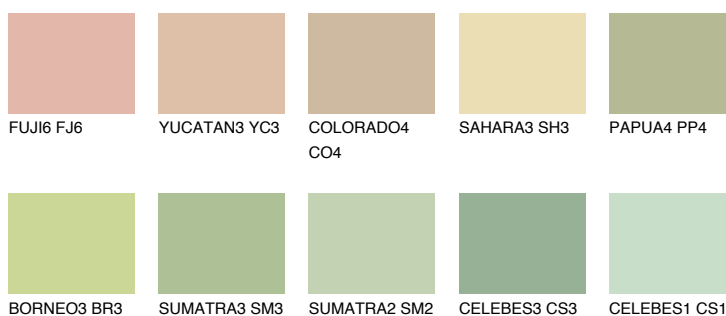

**BORNEO1 BR1**67% **TSR** 64%

Соодветна нијанса

COLOURS OF NATURE ПАЛЕТА

ПАЛЕТА НА ИНТЕНЗИВНИ БОИ

За повеќе информации за малтери и бои, посетете

www.ceresit.mk

Презентираните нијанси се однесуваат на малтери и бои што ги нуди Ceresit. Поради употребата на дигитални техники, презентираниите бои можеби не ги претставуваат оригиналните, па затоа не можат да се сметаат за сигурна презентација на бои. Препорачуваме да ги проверите автентичните тон карти на Ceresit.