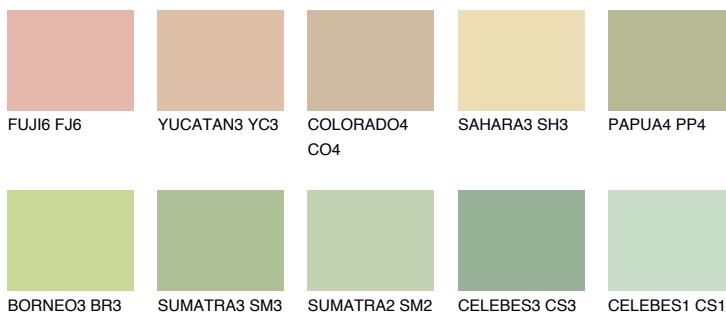

**BORNEO1 BR1**67% **TSR** 64%

Соодветна нијанса

COLOURS OF NATURE ПАЛЕТА

ПАЛЕТА НА ИНТЕНЗИВНИ БОИ

За повеќе информации за малтери и бои, посетете

www.ceresit.mk

Презентираните нијанси се однесуваат на малтери и бои што ги нуди Ceresit. Поради употребата на дигитални техники, презентираниите бои можеби не ги претставуваат оригиналните, па затоа не можат да се сметаат за сигурна презентација на бои. Препорачуваме да ги проверите автентичните тон карти на Ceresit.