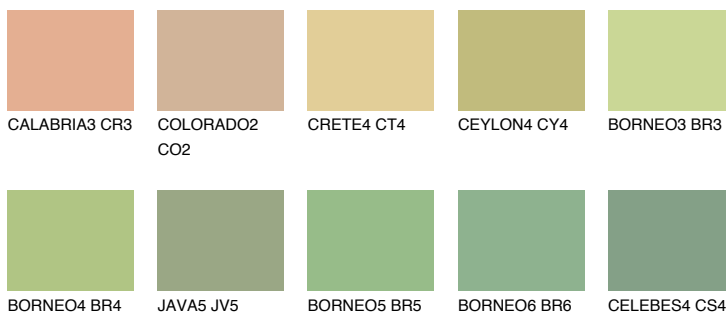

BORNEO2 BR2

67% **TSR** 59%

Соодветна нијанса

COLOURS OF NATURE ПАЛЕТА

ПАЛЕТА НА ИНТЕНЗИВНИ БОИ

За повеќе информации за малтери и бои, посетете

www.ceresit.mk

Презентираните нијанси се однесуваат на малтери и бои што ги нуди Ceresit. Поради употребата на дигитални техники, презентираниите бои можеби не ги претставуваат оригиналните, па затоа не можат да се сметаат за сигурна презентација на бои. Препорачуваме да ги проверите автентичните тон карти на Ceresit.