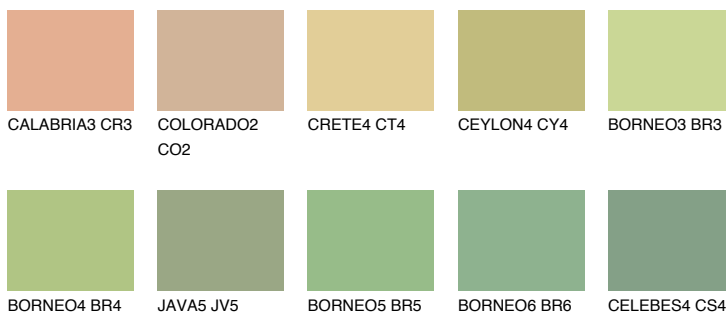

**BORNEO2 BR2**67% **TSR** 59%

Соодветна нијанса

COLOURS OF NATURE ПАЛЕТА

ПАЛЕТА НА ИНТЕНЗИВНИ БОИ

За повеќе информации за малтери и бои, посетете

www.ceresit.mk

Презентираните нијанси се однесуваат на малтери и бои што ги нуди Ceresit. Поради употребата на дигитални техники, презентираниите бои можеби не ги претставуваат оригиналните, па затоа не можат да се сметаат за сигурна презентација на бои. Препорачуваме да ги проверите автентичните тон карти на Ceresit.