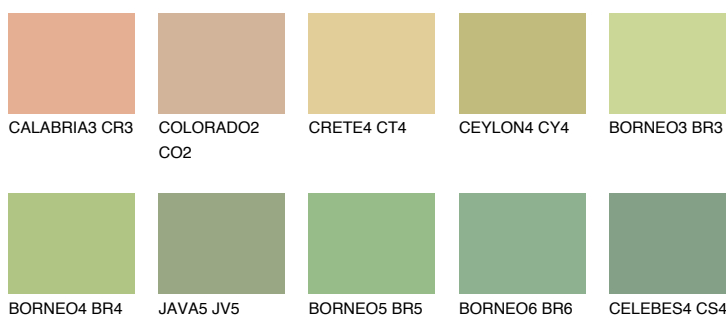

**BORNEO2 BR2**67% **TSR** 59%

Соодветна нијанса

COLOURS OF NATURE ПАЛЕТА

ПАЛЕТА НА ИНТЕНЗИВНИ БОИ

За повеќе информации за малтери и бои, посетете

www.ceresit.mk

Презентираните нијанси се однесуваат на малтери и бои што ги нуди Ceresit. Поради употребата на дигитални техники, презентираниите бои можеби не ги претставуваат оригиналните, па затоа не можат да се сметаат за сигурна презентација на бои. Препорачуваме да ги проверите автентичните тон карти на Ceresit.