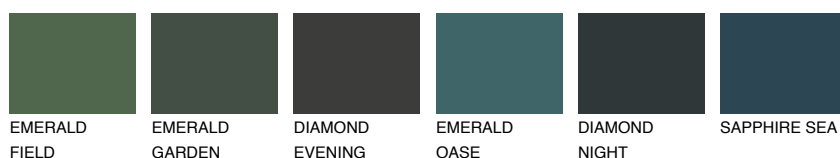

ПАЛЕТА НА ИНТЕНЗИВНИ БОИ