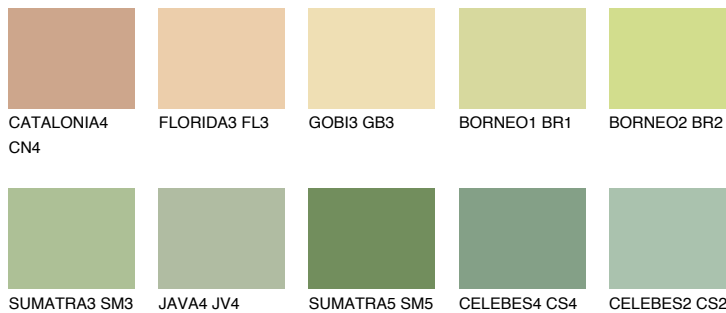


**BORNEO3 BR3**64% **TSR** 56%

Соодветна нијанса

COLOURS OF NATURE ПАЛЕТА

ПАЛЕТА НА ИНТЕНЗИВНИ БОИ

За повеќе информации за малтери и бои, посетете

www.ceresit.mk

Презентираните нијанси се однесуваат на малтери и бои што ги нуди Ceresit. Поради употребата на дигитални техники, презентираниите бои можеби не ги претставуваат оригиналните, па затоа не можат да се сметаат за сигурна презентација на бои. Препорачуваме да ги проверите автентичните тон карти на Ceresit.