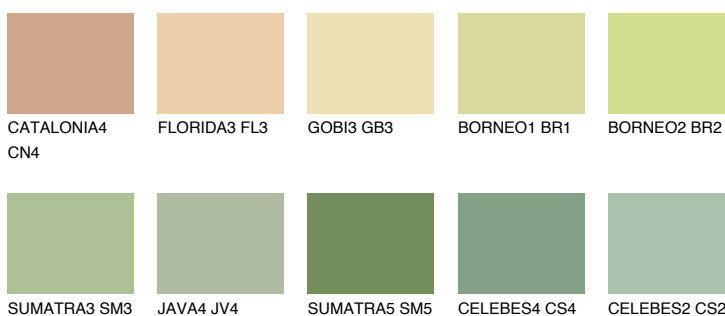

**BORNEO3 BR3**64% **TSR** 56%

## Соодветна нијанса

### COLOURS OF NATURE ПАЛЕТА