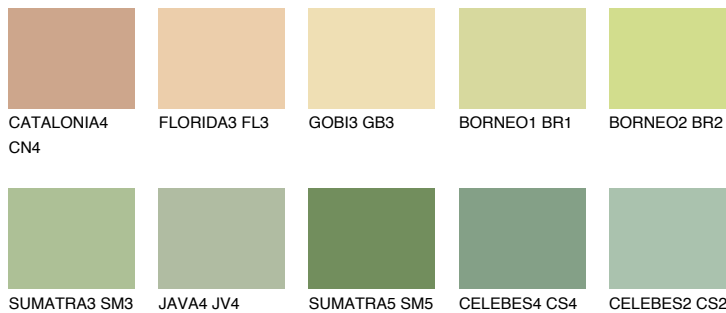

**BORNEO3 BR3**64% **TSR** 56%

Соодветна нијанса

COLOURS OF NATURE ПАЛЕТА

ПАЛЕТА НА ИНТЕНЗИВНИ БОИ

За повеќе информации за малтери и бои, посетете

www.ceresit.mk

Презентираните нијанси се однесуваат на малтери и бои што ги нуди Ceresit. Поради употребата на дигитални техники, презентираниите бои можеби не ги претставуваат оригиналните, па затоа не можат да се сметаат за сигурна презентација на бои. Препорачуваме да ги проверите автентичните тон карти на Ceresit.