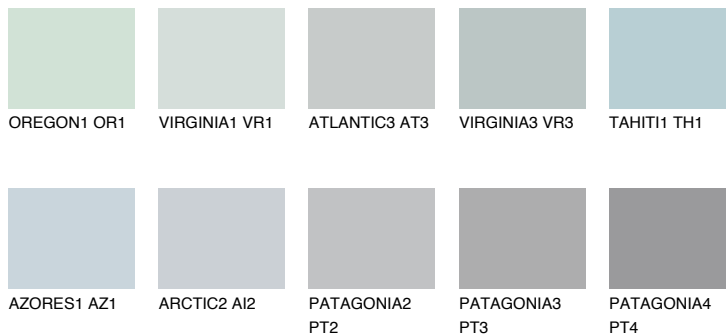


**ALASKA1 AL1**66% **TSR** 65%

Соодветна нијанса

COLOURS OF NATURE ПАЛЕТА

ПАЛЕТА НА ИНТЕНЗИВНИ БОИ

За повеќе информации за малтери и бои, посетете

www.ceresit.mk