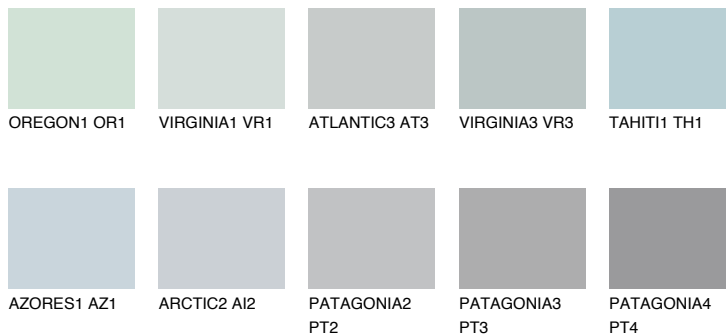


**ALASKA1 AL1**66% **TSR** 65%

## Соодветна нијанса

### COLOURS OF NATURE ПАЛЕТА