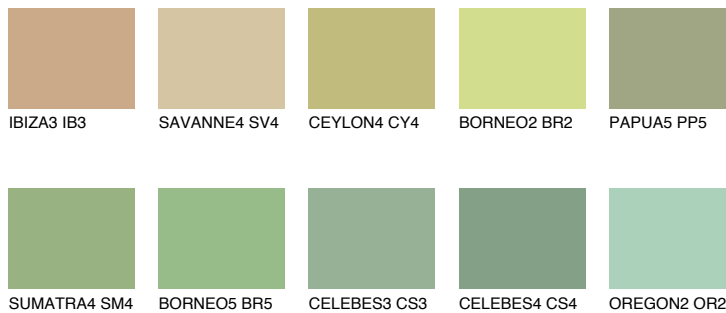

**BORNEO4 BR4**☀ 51% **TSR** 43%

Соодветна нијанса

COLOURS OF NATURE ПАЛЕТА

ПАЛЕТА НА ИНТЕНЗИВНИ БОИ

За повеќе информации за малтери и бои, посетете

www.ceresit.mk

Презентираните нијанси се однесуваат на малтери и бои што ги нуди Ceresit. Поради употребата на дигитални техники, презентираниите бои можеби не ги претставуваат оригиналните, па затоа не можат да се сметаат за сигурна презентација на бои. Препорачуваме да ги проверите автентичните тон карти на Ceresit.