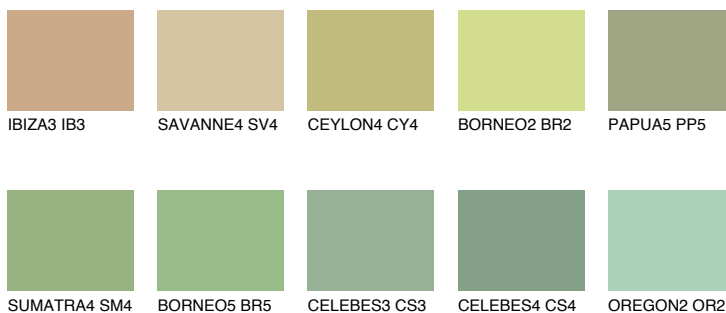

**BORNEO4 BR4**51% **TSR** 43%

Соодветна нијанса

COLOURS OF NATURE ПАЛЕТА

ПАЛЕТА НА ИНТЕНЗИВНИ БОИ

За повеќе информации за малтери и бои, посетете

www.ceresit.mk

Презентираните нијанси се однесуваат на малтери и бои што ги нуди Ceresit. Поради употребата на дигитални техники, презентираниите бои можеби не ги претставуваат оригиналните, па затоа не можат да се сметаат за сигурна презентација на бои. Препорачуваме да ги проверите автентичните тон карти на Ceresit.