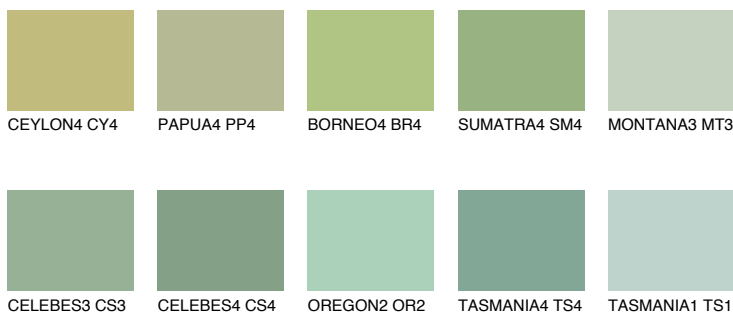

**BORNEO5 BR5**45% **TSR** 38%

Соодветна нијанса

COLOURS OF NATURE ПАЛЕТА

ПАЛЕТА НА ИНТЕНЗИВНИ БОИ

За повеќе информации за малтери и бои, посетете

www.ceresit.mk

Презентираните нијанси се однесуваат на малтери и бои што ги нуди Ceresit. Поради употребата на дигитални техники, презентираниите бои можеби не ги претставуваат оригиналните, па затоа не можат да се сметаат за сигурна презентација на бои. Препорачуваме да ги проверите автентичните тон карти на Ceresit.