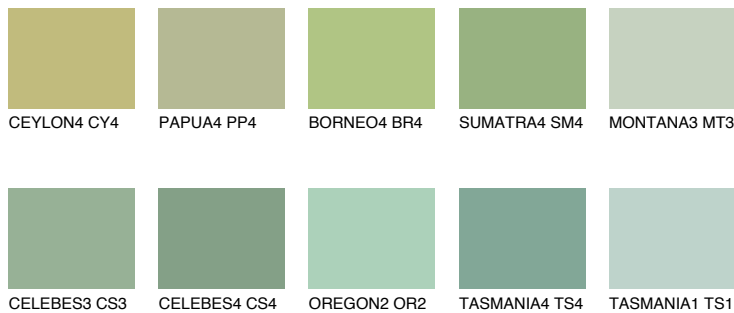

**BORNEO5 BR5**45% **TSR** 38%

## Соодветна нијанса

### COLOURS OF NATURE ПАЛЕТА