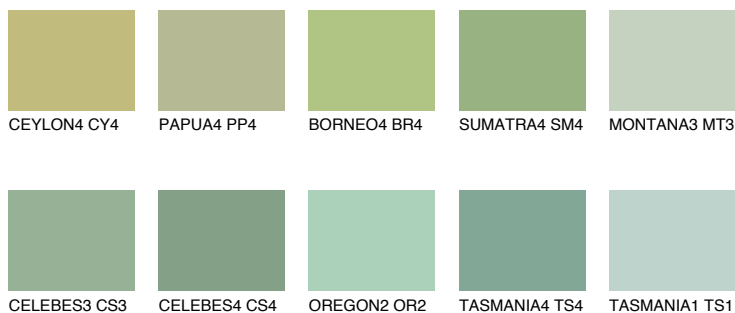

**BORNEO5 BR5**45% **TSR** 38%

Соодветна нијанса

COLOURS OF NATURE ПАЛЕТА

ПАЛЕТА НА ИНТЕНЗИВНИ БОИ

За повеќе информации за малтери и бои, посетете

www.ceresit.mk

Презентираните нијанси се однесуваат на малтери и бои што ги нуди Ceresit. Поради употребата на дигитални техники, презентираниите бои можеби не ги претставуваат оригиналните, па затоа не можат да се сметаат за сигурна презентација на бои. Препорачуваме да ги проверите автентичните тон карти на Ceresit.