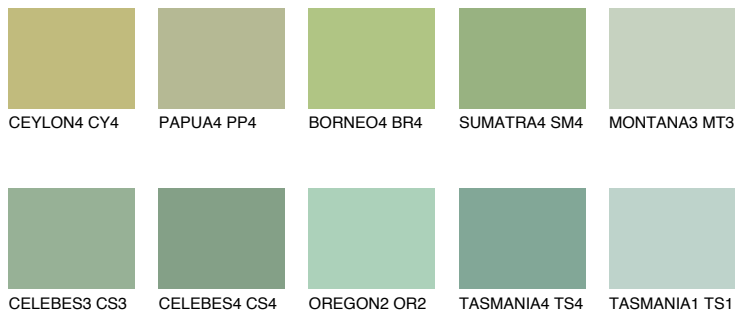

BORNEO5 BR5

45% **TSR** 38%

Соодветна нијанса

COLOURS OF NATURE ПАЛЕТА

ПАЛЕТА НА ИНТЕНЗИВНИ БОИ

За повеќе информации за малтери и бои, посетете

www.ceresit.mk

Презентираните нијанси се однесуваат на малтери и бои што ги нуди Ceresit. Поради употребата на дигитални техники, презентираниите бои можеби не ги претставуваат оригиналните, па затоа не можат да се сметаат за сигурна презентација на бои. Препорачуваме да ги проверите автентичните тон карти на Ceresit.