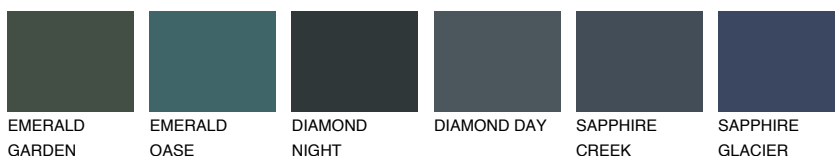

**BORNEO6 BR6**☀ 39% **TSR** 34%

## Соодветна нијанса

### COLOURS OF NATURE ПАЛЕТА