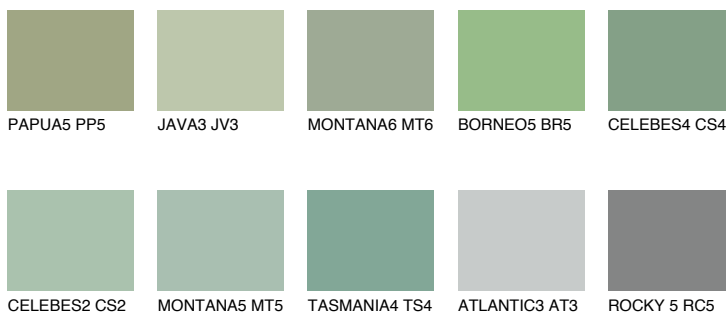

**BORNEO6 BR6**☀ 39% **TSR 34%**

Соодветна нијанса

COLOURS OF NATURE ПАЛЕТА

ПАЛЕТА НА ИНТЕНЗИВНИ БОИ

За повеќе информации за малтери и бои, посетете

www.ceresit.mk

Презентираните нијанси се однесуваат на малтери и бои што ги нуди Ceresit. Поради употребата на дигитални техники, презентираниите бои можеби не ги претставуваат оригиналните, па затоа не можат да се сметаат за сигурна презентација на бои. Препорачуваме да ги проверите автентичните тон карти на Ceresit.