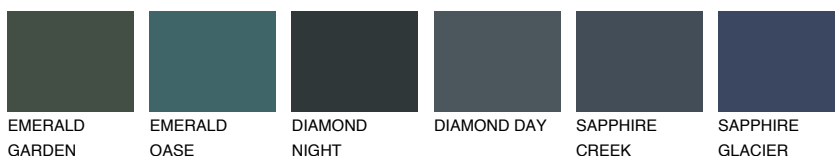

**BORNEO6 BR6**☀ 39% **TSR 34%**

Соодветна нијанса

COLOURS OF NATURE ПАЛЕТА

ПАЛЕТА НА ИНТЕНЗИВНИ БОИ

За повеќе информации за малтери и бои, посетете

www.ceresit.mk

Презентираните нијанси се однесуваат на малтери и бои што ги нуди Ceresit. Поради употребата на дигитални техники, презентираниите бои можеби не ги претставуваат оригиналните, па затоа не можат да се сметаат за сигурна презентација на бои. Препорачуваме да ги проверите автентичните тон карти на Ceresit.