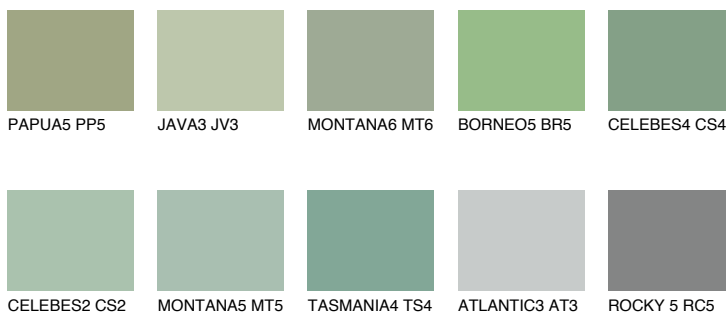

**BORNEO6 BR6**☀ 39% **TSR** 34%

## Соодветна нијанса

### COLOURS OF NATURE ПАЛЕТА