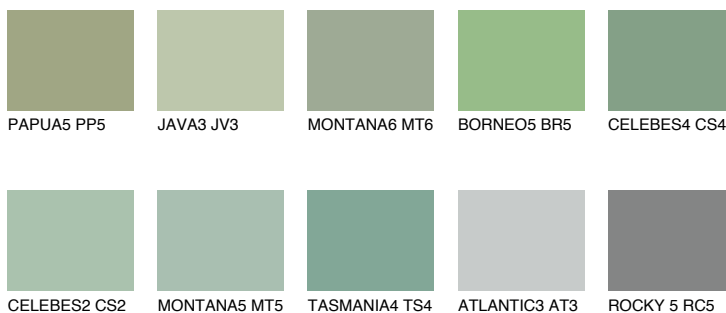

**BORNEO6 BR6**☀ 39% **TSR** 34%

Соодветна нијанса

COLOURS OF NATURE ПАЛЕТА

ПАЛЕТА НА ИНТЕНЗИВНИ БОИ

За повеќе информации за малтери и бои, посетете

www.ceresit.mk

Презентираните нијанси се однесуваат на малтери и бои што ги нуди Ceresit. Поради употребата на дигитални техники, презентираниите бои можеби не ги претставуваат оригиналните, па затоа не можат да се сметаат за сигурна презентација на бои. Препорачуваме да ги проверите автентичните тон карти на Ceresit.