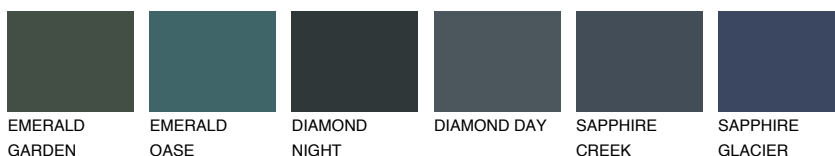

**BORNEO6 BR6**☀ 39% **TSR** 34%

Соодветна нијанса

COLOURS OF NATURE ПАЛЕТА

ПАЛЕТА НА ИНТЕНЗИВНИ БОИ

За повеќе информации за малтери и бои, посетете

www.ceresit.mk

Презентираните нијанси се однесуваат на малтери и бои што ги нуди Ceresit. Поради употребата на дигитални техники, презентираниите бои можеби не ги претставуваат оригиналните, па затоа не можат да се сметаат за сигурна презентација на бои. Препорачуваме да ги проверите автентичните тон карти на Ceresit.