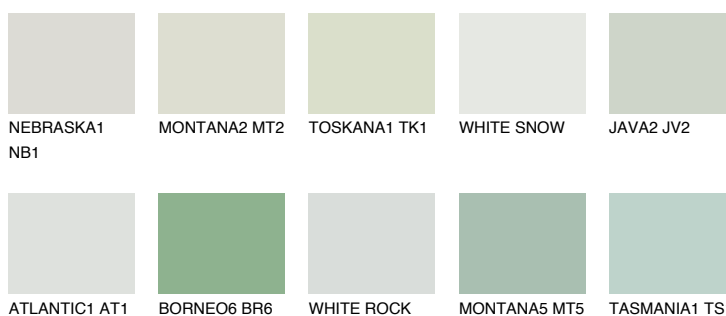

## SUMATRA1 SM1

71% TSR 64%

## Соодветна нијанса

## COLOURS OF NATURE ПАЛЕТА