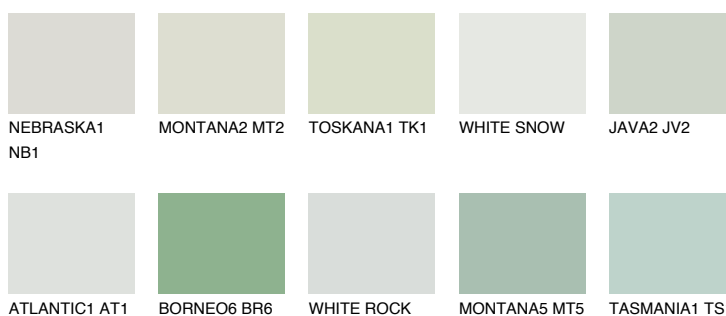

SUMATRA1 SM1

71% **TSR** 64%

Соодветна нијанса

COLOURS OF NATURE ПАЛЕТА

ПАЛЕТА НА ИНТЕНЗИВНИ БОИ

За повеќе информации за малтери и бои, посетете

www.ceresit.mk

Презентираните нијанси се однесуваат на малтери и бои што ги нуди Ceresit. Поради употребата на дигитални техники, презентираниите бои можеби не ги претставуваат оригиналните, па затоа не можат да се сметаат за сигурна презентација на бои. Препорачуваме да ги проверите автентичните тон карти на Ceresit.