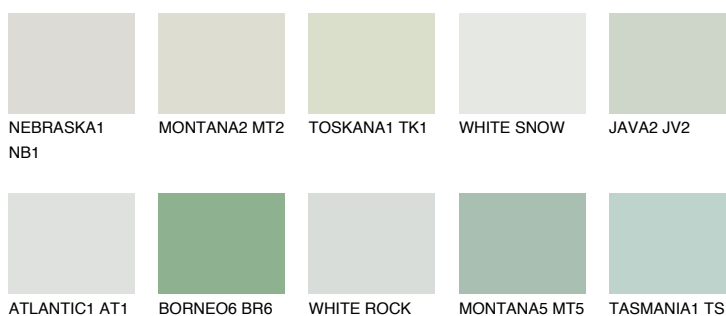


**SUMATRA1 SM1**71% **TSR** 64%**Соодветна нијанса****COLOURS OF NATURE ПАЛЕТА****ПАЛЕТА НА ИНТЕНЗИВНИ БОИ**

За повеќе информации за малтери и бои, посетете

www.ceresit.mk

Презентираните нијанси се однесуваат на малтери и бои што ги нуди Ceresit. Поради употребата на дигитални техники, презентираниите бои можеби не ги претставуваат оригиналните, па затоа не можат да се сметаат за сигурна презентација на бои. Препорачуваме да ги проверите автентичните тон карти на Ceresit.