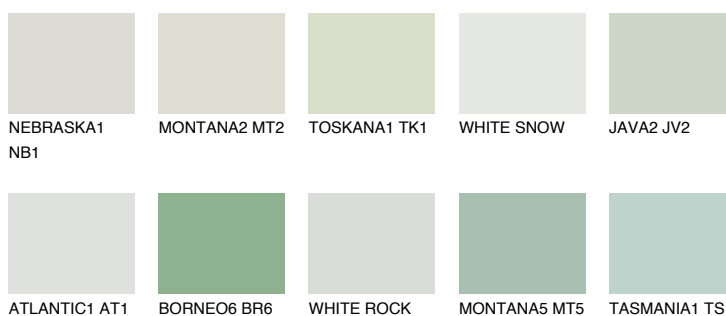

SUMATRA1 SM1

71% TSR 64%

Соодветна нијанса

COLOURS OF NATURE ПАЛЕТА

ПАЛЕТА НА ИНТЕНЗИВНИ БОИ

За повеќе информации за малтери и бои, посетете

www.ceresit.mk

Презентираните нијанси се однесуваат на малтери и бои што ги нуди Ceresit. Поради употребата на дигитални техники, презентираниите бои можеби не ги претставуваат оригиналните, па затоа не можат да се сметаат за сигурна презентација на бои. Препорачуваме да ги проверите автентичните тон карти на Ceresit.