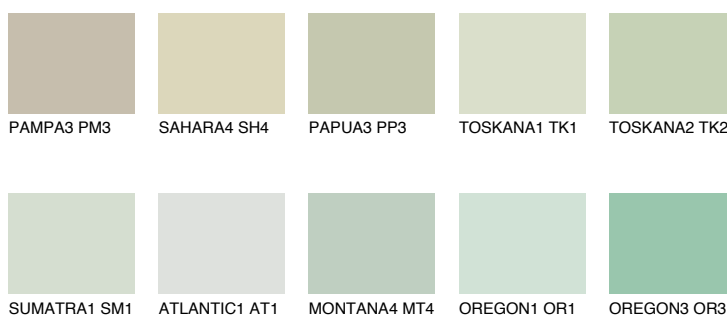

SUMATRA2 SM2

61% TSR 58%

Соодветна нијанса

COLOURS OF NATURE ПАЛЕТА

ПАЛЕТА НА ИНТЕНЗИВНИ БОИ

За повеќе информации за малтери и бои, посетете

www.ceresit.mk

Презентираните нијанси се однесуваат на малтери и бои што ги нуди Ceresit. Поради употребата на дигитални техники, презентираниите бои можеби не ги претставуваат оригиналните, па затоа не можат да се сметаат за сигурна презентација на бои. Препорачуваме да ги проверите автентичните тон карти на Ceresit.