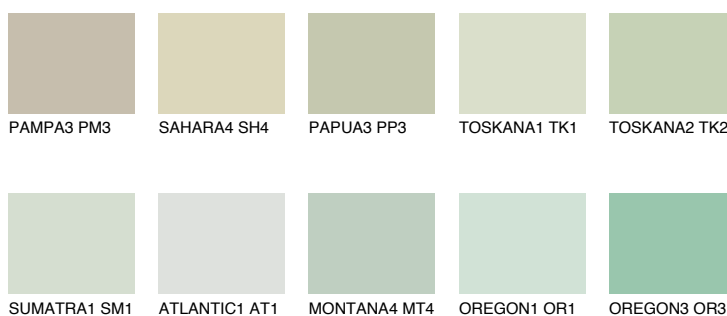

SUMATRA2 SM2

61% TSR 58%

Соодветна нијанса

COLOURS OF NATURE ПАЛЕТА

ПАЛЕТА НА ИНТЕНЗИВНИ БОИ

За повеќе информации за малтери и бои, посетете

www.ceresit.mk