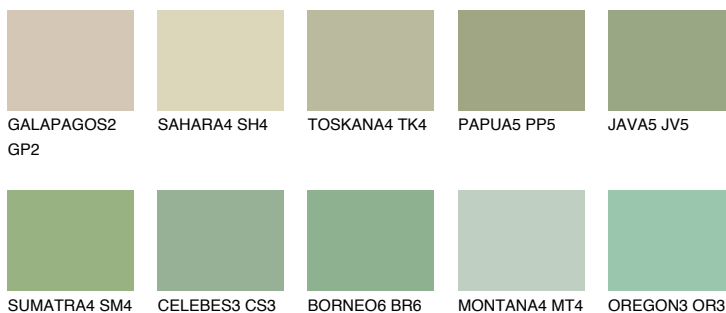

**SUMATRA3 SM3**☀ 49% **TSR** 50%**Соодветна нијанса****COLOURS OF NATURE ПАЛЕТА****ПАЛЕТА НА ИНТЕНЗИВНИ БОИ**

За повеќе информации за малтери и бои, посетете

www.ceresit.mk

Презентираните нијанси се однесуваат на малтери и бои што ги нуди Ceresit. Поради употребата на дигитални техники, презентираниите бои можеби не ги претставуваат оригиналните, па затоа не можат да се сметаат за сигурна презентација на бои. Препорачуваме да ги проверите автентичните тон карти на Ceresit.