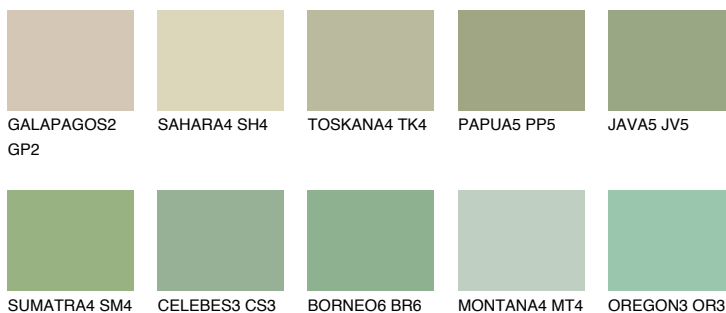

**SUMATRA3 SM3**49% **TSR** 50%**Соодветна нијанса****COLOURS OF NATURE ПАЛЕТА****ПАЛЕТА НА ИНТЕНЗИВНИ БОИ**

За повеќе информации за малтери и бои, посетете

www.ceresit.mk

Презентираните нијанси се однесуваат на малтери и бои што ги нуди Ceresit. Поради употребата на дигитални техники, презентираниите бои можеби не ги претставуваат оригиналните, па затоа не можат да се сметаат за сигурна презентација на бои. Препорачуваме да ги проверите автентичните тон карти на Ceresit.