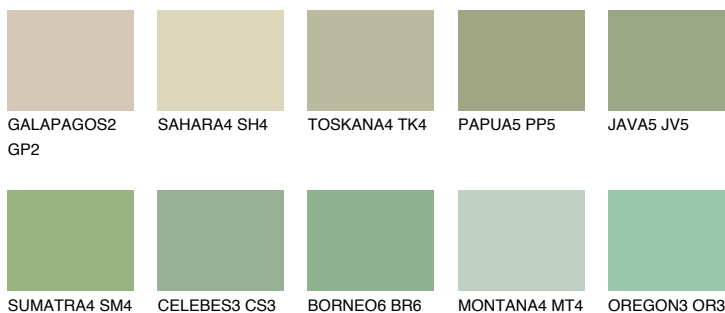

## SUMATRA3 SM3

☀ 49%    **TSR** 50%

### Соодветна нијанса

#### COLOURS OF NATURE ПАЛЕТА