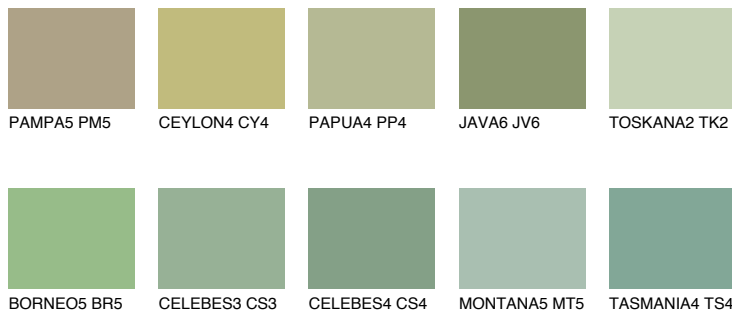

**SUMATRA4 SM4**☀ 40% **TSR** 43%**Соодветна нијанса****COLOURS OF NATURE ПАЛЕТА****ПАЛЕТА НА ИНТЕНЗИВНИ БОИ**

За повеќе информации за малтери и бои, посетете

[www.ceresit.mk](http://www.ceresit.mk)

Презентираните нијанси се однесуваат на малтери и бои што ги нуди Ceresit. Поради употребата на дигитални техники, презентираниите бои можеби не ги претставуваат оригиналните, па затоа не можат да се сметаат за сигурна презентација на бои. Препорачуваме да ги проверите автентичните тон карти на Ceresit.