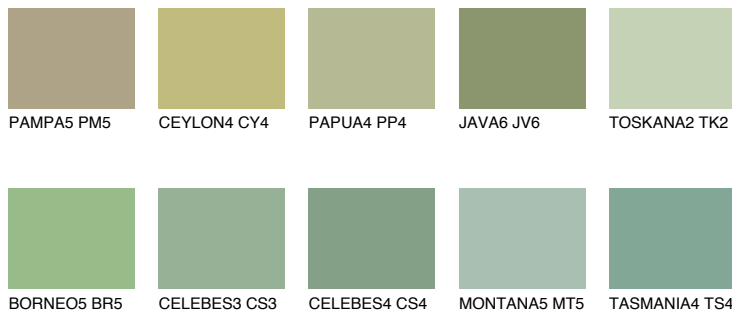

**SUMATRA4 SM4**☀ 40% **TSR** 43%**Соодветна нијанса****COLOURS OF NATURE ПАЛЕТА****ПАЛЕТА НА ИНТЕНЗИВНИ БОИ**

За повеќе информации за малтери и бои, посетете

www.ceresit.mk

Презентираните нијанси се однесуваат на малтери и бои што ги нуди Ceresit. Поради употребата на дигитални техники, презентираниите бои можеби не ги претставуваат оригиналните, па затоа не можат да се сметаат за сигурна презентација на бои. Препорачуваме да ги проверите автентичните тон карти на Ceresit.