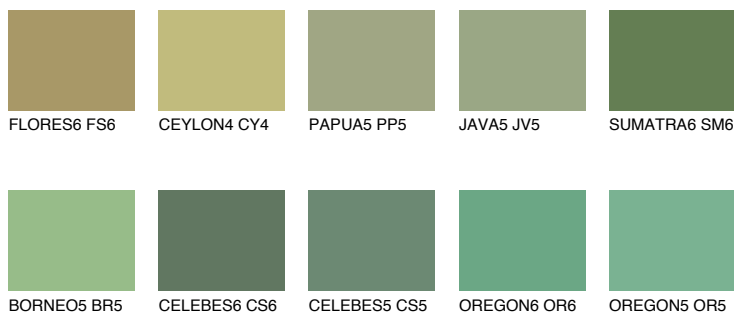

## SUMATRA5 SM5

☀ 24%    **TSR 33%**

### Соодветна нијанса

#### COLOURS OF NATURE ПАЛЕТА