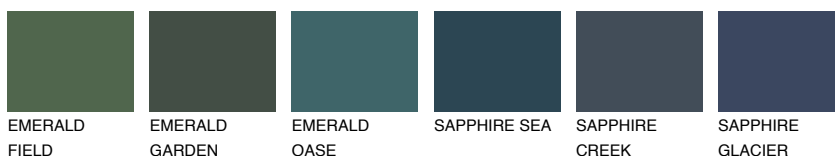

**SUMATRA5 SM5**☀ 24% **TSR 33%****Соодветна нијанса****COLOURS OF NATURE ПАЛЕТА****ПАЛЕТА НА ИНТЕНЗИВНИ БОИ**

За повеќе информации за малтери и бои, посетете

www.ceresit.mk

Презентираните нијанси се однесуваат на малтери и бои што ги нуди Ceresit. Поради употребата на дигитални техники, презентираниите бои можеби не ги претставуваат оригиналните, па затоа не можат да се сметаат за сигурна презентација на бои. Препорачуваме да ги проверите автентичните тон карти на Ceresit.