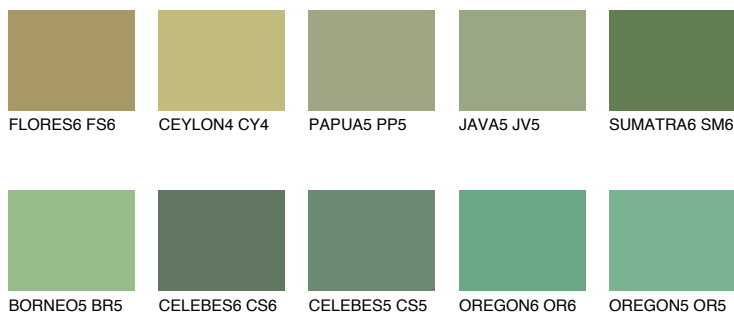

SUMATRA5 SM5

☀ 24% **TSR 33%**

Соодветна нијанса

COLOURS OF NATURE ПАЛЕТА

ПАЛЕТА НА ИНТЕНЗИВНИ БОИ

За повеќе информации за малтери и бои, посетете

www.ceresit.mk

Презентираните нијанси се однесуваат на малтери и бои што ги нуди Ceresit. Поради употребата на дигитални техники, презентираниите бои можеби не ги претставуваат оригиналните, па затоа не можат да се сметаат за сигурна презентација на бои. Препорачуваме да ги проверите автентичните тон карти на Ceresit.