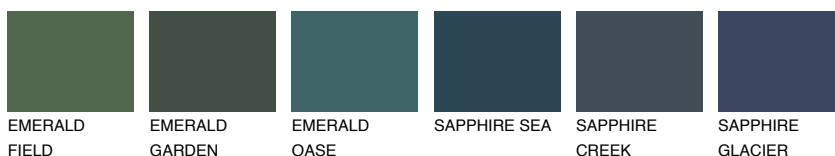

SUMATRA5 SM5

☀ 24% **TSR 33%**

Соодветна нијанса

COLOURS OF NATURE ПАЛЕТА

ПАЛЕТА НА ИНТЕНЗИВНИ БОИ

За повеќе информации за малтери и бои, посетете

www.ceresit.mk

Презентираните нијанси се однесуваат на малтери и бои што ги нуди Ceresit. Поради употребата на дигитални техники, презентираниите бои можеби не ги претставуваат оригиналните, па затоа не можат да се сметаат за сигурна презентација на бои. Препорачуваме да ги проверите автентичните тон карти на Ceresit.