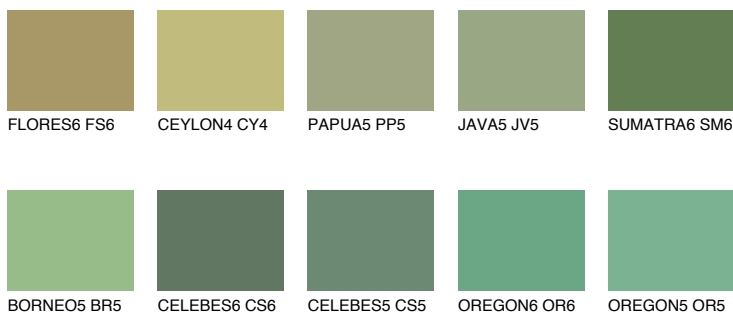

**SUMATRA5 SM5**☀ 24% **TSR 33%****Соодветна нијанса****COLOURS OF NATURE ПАЛЕТА****ПАЛЕТА НА ИНТЕНЗИВНИ БОИ**

За повеќе информации за малтери и бои, посетете

www.ceresit.mk

Презентираните нијанси се однесуваат на малтери и бои што ги нуди Ceresit. Поради употребата на дигитални техники, презентираниите бои можеби не ги претставуваат оригиналните, па затоа не можат да се сметаат за сигурна презентација на бои. Препорачуваме да ги проверите автентичните тон карти на Ceresit.