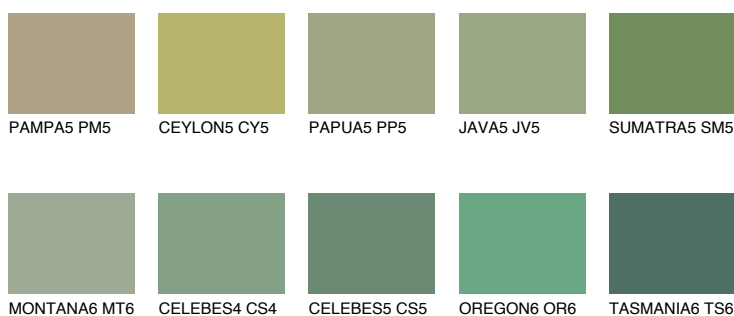

**SUMATRA6 SM6**☀ 18% **TSR** 14%**Соодветна нијанса****COLOURS OF NATURE ПАЛЕТА****ПАЛЕТА НА ИНТЕНЗИВНИ БОИ**

За повеќе информации за малтери и бои, посетете

www.ceresit.mk

Презентираните нијанси се однесуваат на малтери и бои што ги нуди Ceresit. Поради употребата на дигитални техники, презентираниите бои можеби не ги претставуваат оригиналните, па затоа не можат да се сметаат за сигурна презентација на бои. Препорачуваме да ги проверите автентичните тон карти на Ceresit.