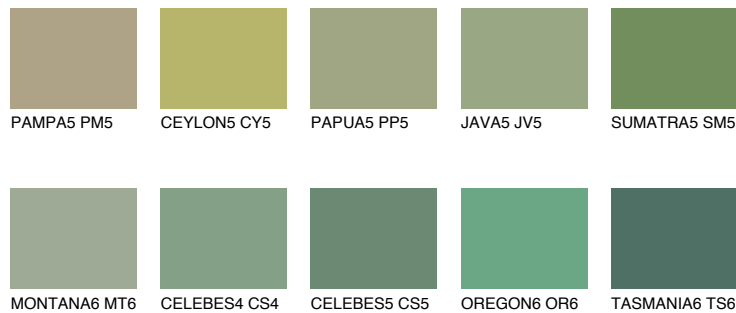

**SUMATRA6 SM6**☀️ 18% **TSR 14%****Соодветна нијанса****COLOURS OF NATURE ПАЛЕТА****ПАЛЕТА НА ИНТЕНЗИВНИ БОИ**

За повеќе информации за малтери и бои, посетете

www.ceresit.mk

Презентираните нијанси се однесуваат на малтери и бои што ги нуди Ceresit. Поради употребата на дигитални техники, презентираниите бои можеби не ги претставуваат оригиналните, па затоа не можат да се сметаат за сигурна презентација на бои. Препорачуваме да ги проверите автентичните тон карти на Ceresit.