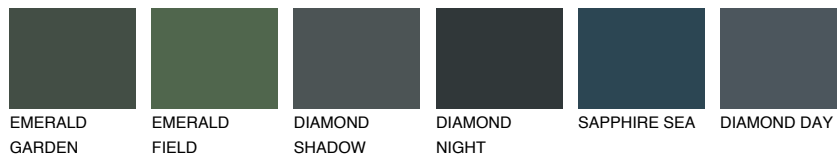

**SUMATRA6 SM6**☀️ 18% **TSR 14%****Соодветна нијанса****COLOURS OF NATURE ПАЛЕТА****ПАЛЕТА НА ИНТЕНЗИВНИ БОИ**

За повеќе информации за малтери и бои, посетете

www.ceresit.mk

Презентираните нијанси се однесуваат на малтери и бои што ги нуди Ceresit. Поради употребата на дигитални техники, презентираниите бои можеби не ги претставуваат оригиналните, па затоа не можат да се сметаат за сигурна презентација на бои. Препорачуваме да ги проверите автентичните тон карти на Ceresit.