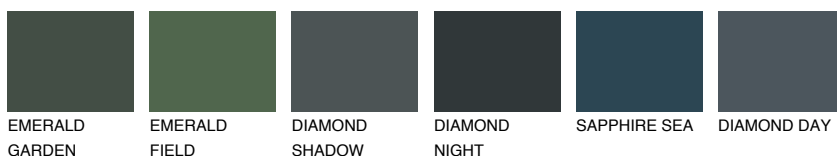

**SUMATRA6 SM6**☀ 18% **TSR** 14%**Соодветна нијанса****COLOURS OF NATURE ПАЛЕТА****ПАЛЕТА НА ИНТЕНЗИВНИ БОИ**

За повеќе информации за малтери и бои, посетете

www.ceresit.mk

Презентираните нијанси се однесуваат на малтери и бои што ги нуди Ceresit. Поради употребата на дигитални техники, презентираниите бои можеби не ги претставуваат оригиналните, па затоа не можат да се сметаат за сигурна презентација на бои. Препорачуваме да ги проверите автентичните тон карти на Ceresit.