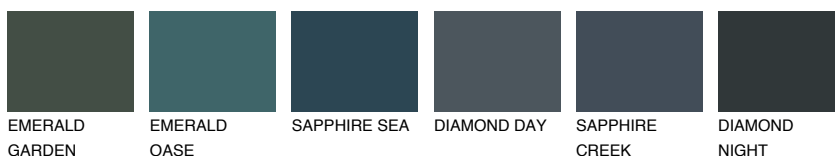

CELEBES1 CS1

69% **TSR** 64%

Соодветна нијанса

COLOURS OF NATURE ПАЛЕТА

ПАЛЕТА НА ИНТЕНЗИВНИ БОИ

За повеќе информации за малтери и бои, посетете

www.ceresit.mk

Презентираните нијанси се однесуваат на малтери и бои што ги нуди Ceresit. Поради употребата на дигитални техники, презентираниите бои можеби не ги претставуваат оригиналните, па затоа не можат да се сметаат за сигурна презентација на бои. Препорачуваме да ги проверите автентичните тон карти на Ceresit.