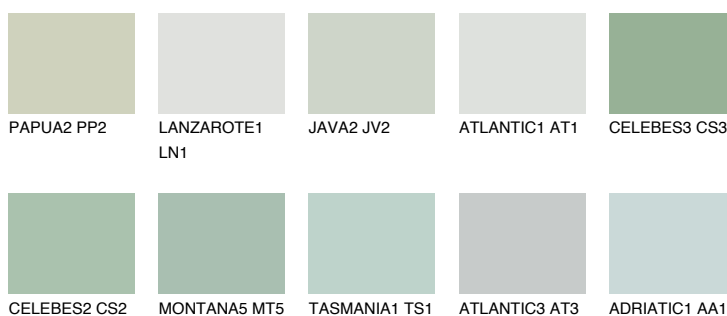

CELEBES1 CS1

69% **TSR** 64%

Соодветна нијанса

COLOURS OF NATURE ПАЛЕТА

ПАЛЕТА НА ИНТЕНЗИВНИ БОИ

За повеќе информации за малтери и бои, посетете

www.ceresit.mk

Презентираните нијанси се однесуваат на малтери и бои што ги нуди Ceresit. Поради употребата на дигитални техники, презентираниите бои можеби не ги претставуваат оригиналните, па затоа не можат да се сметаат за сигурна презентација на бои. Препорачуваме да ги проверите автентичните тон карти на Ceresit.