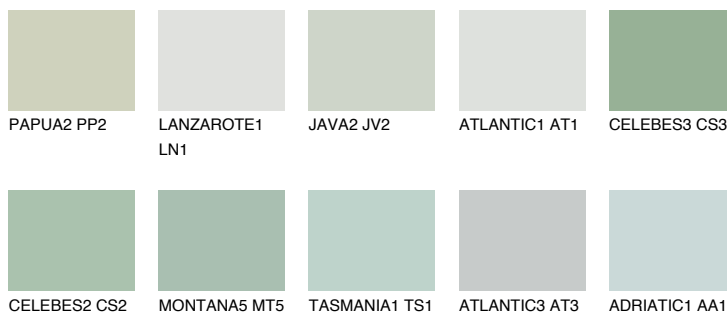

CELEBES1 CS1

69% **TSR** 64%

Соодветна нијанса

COLOURS OF NATURE ПАЛЕТА

ПАЛЕТА НА ИНТЕНЗИВНИ БОИ

За повеќе информации за малтери и бои, посетете

www.ceresit.mk

Презентираните нијанси се однесуваат на малтери и бои што ги нуди Ceresit. Поради употребата на дигитални техники, презентираниите бои можеби не ги претставуваат оригиналните, па затоа не можат да се сметаат за сигурна презентација на бои. Препорачуваме да ги проверите автентичните тон карти на Ceresit.