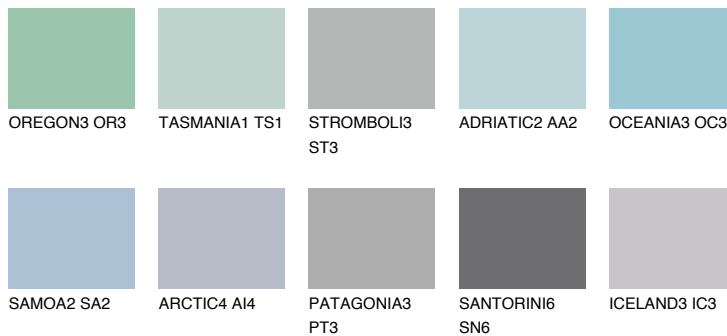

**ALASKA2 AL2**57% **TSR** 59%**Соодветна нијанса****COLOURS OF NATURE ПАЛЕТА****ПАЛЕТА НА ИНТЕНЗИВНИ БОИ**

За повеќе информации за малтери и бои, посетете

www.ceresit.mk

Презентираните нијанси се однесуваат на малтери и бои што ги нуди Ceresit. Поради употребата на дигитални техники, презентираниите бои можеби не ги претставуваат оригиналните, па затоа не можат да се сметаат за сигурна презентација на бои. Препорачуваме да ги проверите автентичните тон карти на Ceresit.