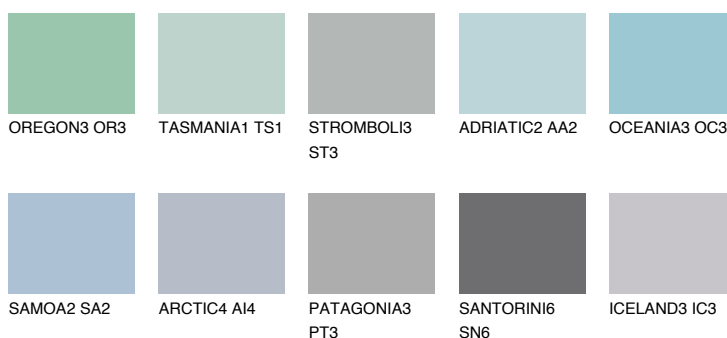

**ALASKA2 AL2**57% **TSR** 59%**Соодветна нијанса****COLOURS OF NATURE ПАЛЕТА****ПАЛЕТА НА ИНТЕНЗИВНИ БОИ**

За повеќе информации за малтери и бои, посетете

www.ceresit.mk

Презентираните нијанси се однесуваат на малтери и бои што ги нуди Ceresit. Поради употребата на дигитални техники, презентираниите бои можеби не ги претставуваат оригиналните, па затоа не можат да се сметаат за сигурна презентација на бои. Препорачуваме да ги проверите автентичните тон карти на Ceresit.