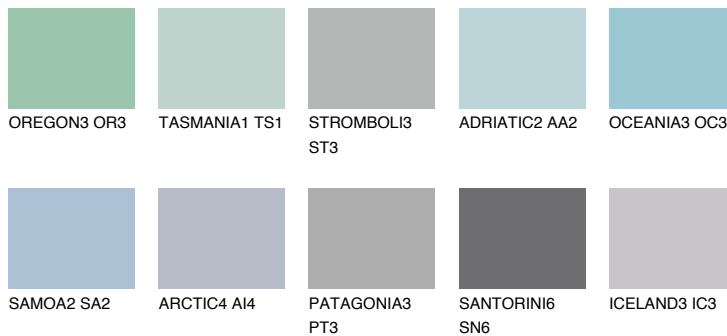

**ALASKA2 AL2**☀ 57% **TSR** 59%**Соодветна нијанса****COLOURS OF NATURE ПАЛЕТА****ПАЛЕТА НА ИНТЕНЗИВНИ БОИ**

За повеќе информации за малтери и бои, посетете

www.ceresit.mk

Презентираните нијанси се однесуваат на малтери и бои што ги нуди Ceresit. Поради употребата на дигитални техники, презентираниите бои можеби не ги претставуваат оригиналните, па затоа не можат да се сметаат за сигурна презентација на бои. Препорачуваме да ги проверите автентичните тон карти на Ceresit.