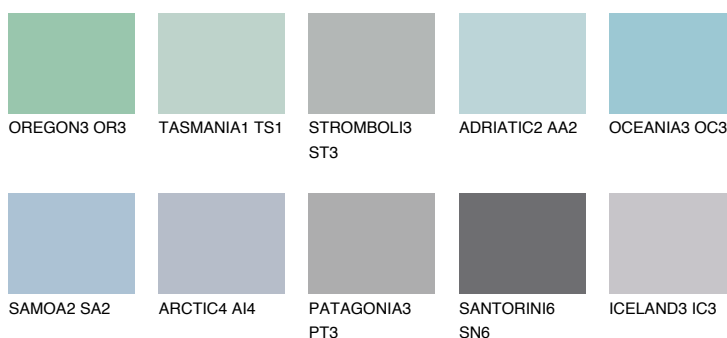

**ALASKA2 AL2**☀ 57% **TSR** 59%**Соодветна нијанса****COLOURS OF NATURE ПАЛЕТА****ПАЛЕТА НА ИНТЕНЗИВНИ БОИ**

За повеќе информации за малтери и бои, посетете

www.ceresit.mk

Презентираните нијанси се однесуваат на малтери и бои што ги нуди Ceresit. Поради употребата на дигитални техники, презентираниите бои можеби не ги претставуваат оригиналните, па затоа не можат да се сметаат за сигурна презентација на бои. Препорачуваме да ги проверите автентичните тон карти на Ceresit.