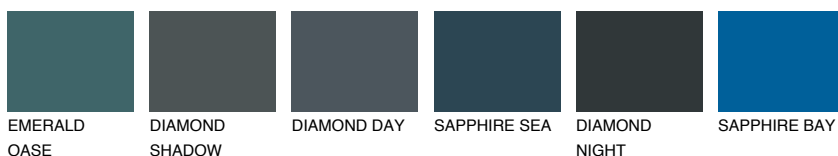

**CELEBES2 CS2**☀ 50% **TSR** 47%**Соодветна нијанса****COLOURS OF NATURE ПАЛЕТА****ПАЛЕТА НА ИНТЕНЗИВНИ БОИ**

За повеќе информации за малтери и бои, посетете

[www.ceresit.mk](http://www.ceresit.mk)

Презентираните нијанси се однесуваат на малтери и бои што ги нуди Ceresit. Поради употребата на дигитални техники, презентираниите бои можеби не ги претставуваат оригиналните, па затоа не можат да се сметаат за сигурна презентација на бои. Препорачуваме да ги проверите автентичните тон карти на Ceresit.