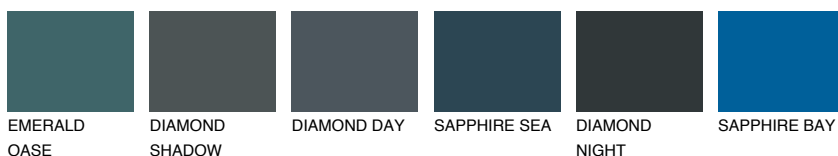

**CELEBES2 CS2**☀️ 50% **TSR 47%****Соодветна нијанса****COLOURS OF NATURE ПАЛЕТА****ПАЛЕТА НА ИНТЕНЗИВНИ БОИ**

За повеќе информации за малтери и бои, посетете

www.ceresit.mk

Презентираните нијанси се однесуваат на малтери и бои што ги нуди Ceresit. Поради употребата на дигитални техники, презентираниите бои можеби не ги претставуваат оригиналните, па затоа не можат да се сметаат за сигурна презентација на бои. Препорачуваме да ги проверите автентичните тон карти на Ceresit.