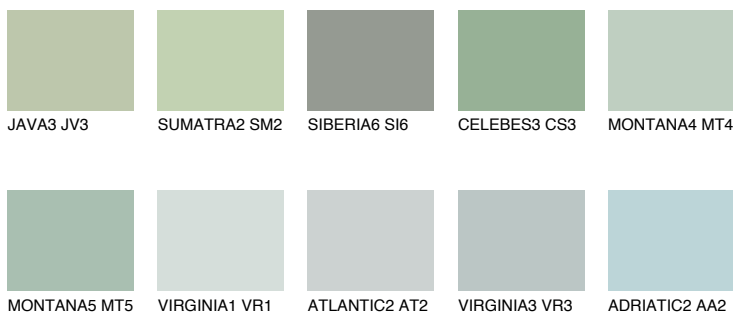

**CELEBES2 CS2**☀️ 50% **TSR 47%****Соодветна нијанса****COLOURS OF NATURE ПАЛЕТА****ПАЛЕТА НА ИНТЕНЗИВНИ БОИ**

За повеќе информации за малтери и бои, посетете

www.ceresit.mk

Презентираните нијанси се однесуваат на малтери и бои што ги нуди Ceresit. Поради употребата на дигитални техники, презентираниите бои можеби не ги претставуваат оригиналните, па затоа не можат да се сметаат за сигурна презентација на бои. Препорачуваме да ги проверите автентичните тон карти на Ceresit.