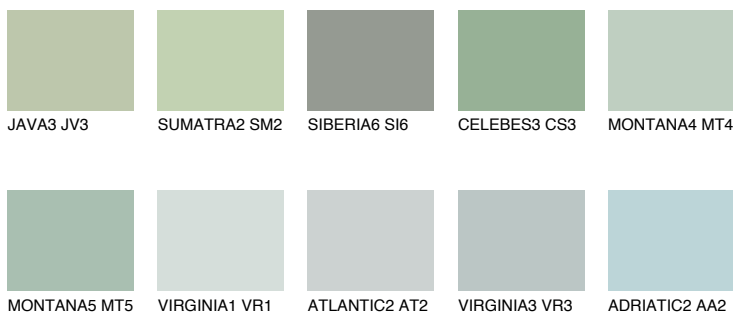

**CELEBES2 CS2**☀ 50% **TSR** 47%**Соодветна нијанса****COLOURS OF NATURE ПАЛЕТА****ПАЛЕТА НА ИНТЕНЗИВНИ БОИ**

За повеќе информации за малтери и бои, посетете

[www.ceresit.mk](http://www.ceresit.mk)

Презентираните нијанси се однесуваат на малтери и бои што ги нуди Ceresit. Поради употребата на дигитални техники, презентираниите бои можеби не ги претставуваат оригиналните, па затоа не можат да се сметаат за сигурна презентација на бои. Препорачуваме да ги проверите автентичните тон карти на Ceresit.