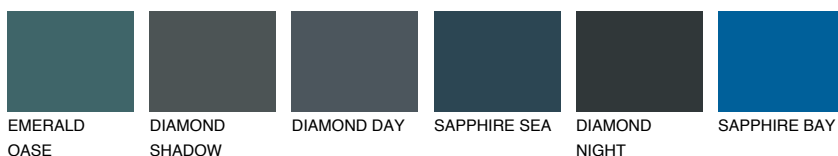

**CELEBES2 CS2**☀️ 50%    **TSR 47%****Соодветна нијанса****COLOURS OF NATURE ПАЛЕТА****ПАЛЕТА НА ИНТЕНЗИВНИ БОИ**

За повеќе информации за малтери и бои, посетете

[www.ceresit.mk](http://www.ceresit.mk)