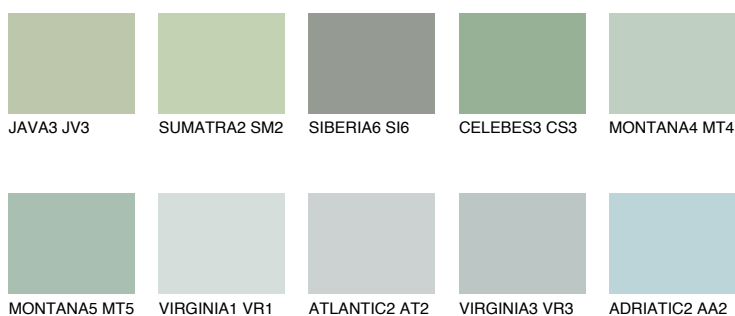

**CELEBES2 CS2**☀️ 50% **TSR 47%****Соодветна нијанса****COLOURS OF NATURE ПАЛЕТА****ПАЛЕТА НА ИНТЕНЗИВНИ БОИ**

За повеќе информации за малтери и бои, посетете

www.ceresit.mk

Презентираните нијанси се однесуваат на малтери и бои што ги нуди Ceresit. Поради употребата на дигитални техники, презентираниите бои можеби не ги претставуваат оригиналните, па затоа не можат да се сметаат за сигурна презентација на бои. Препорачуваме да ги проверите автентичните тон карти на Ceresit.