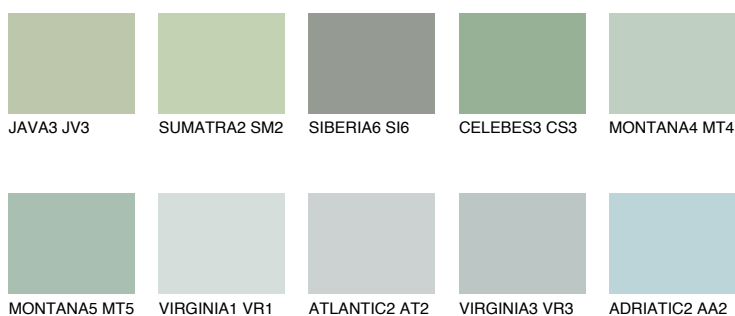

**CELEBES2 CS2**☀️ 50%    **TSR 47%****Соодветна нијанса****COLOURS OF NATURE ПАЛЕТА****ПАЛЕТА НА ИНТЕНЗИВНИ БОИ**

За повеќе информации за малтери и бои, посетете

[www.ceresit.mk](http://www.ceresit.mk)

Презентираните нијанси се однесуваат на малтери и бои што ги нуди Ceresit. Поради употребата на дигитални техники, презентираниите бои можеби не ги претставуваат оригиналните, па затоа не можат да се сметаат за сигурна презентација на бои. Препорачуваме да ги проверите автентичните тон карти на Ceresit.