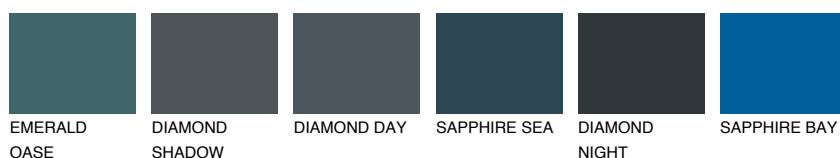

**CELEBES2 CS2**☀️ 50% **TSR 47%****Соодветна нијанса****COLOURS OF NATURE ПАЛЕТА****ПАЛЕТА НА ИНТЕНЗИВНИ БОИ**

За повеќе информации за малтери и бои, посетете

www.ceresit.mk

Презентираните нијанси се однесуваат на малтери и бои што ги нуди Ceresit. Поради употребата на дигитални техники, презентираниите бои можеби не ги претставуваат оригиналните, па затоа не можат да се сметаат за сигурна презентација на бои. Препорачуваме да ги проверите автентичните тон карти на Ceresit.