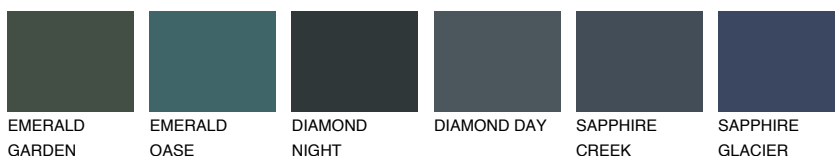

ПАЛЕТА НА ИНТЕНЗИВНИ БОИ