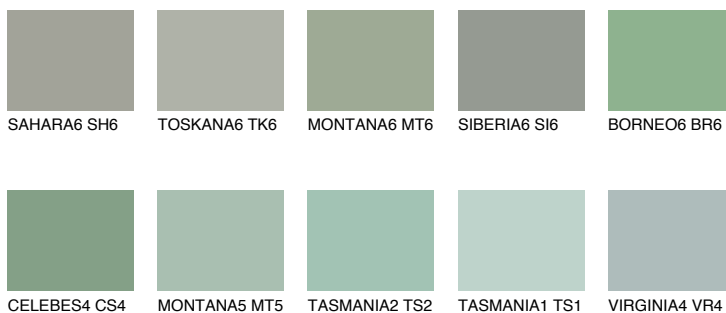

CELEBES3 CS3

☀️ 40%   **TSR 48%**

Соодветна нијанса

COLOURS OF NATURE ПАЛЕТА

ПАЛЕТА НА ИНТЕНЗИВНИ БОИ

За повеќе информации за малтери и бои, посетете

www.ceresit.mk

Презентираните нијанси се однесуваат на малтери и бои што ги нуди Ceresit. Поради употребата на дигитални техники, презентираниите бои можеби не ги претставуваат оригиналните, па затоа не можат да се сметаат за сигурна презентација на бои. Препорачуваме да ги проверите автентичните тон карти на Ceresit.