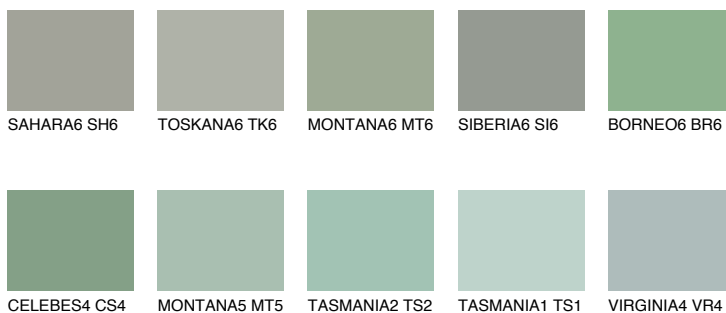

## CELEBES3 CS3

☀️ 40%    **TSR 48%**

### Соодветна нијанса

#### COLOURS OF NATURE ПАЛЕТА