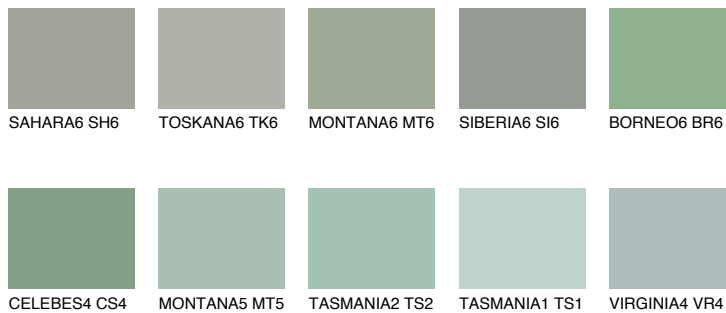

**CELEBES3 CS3**☀ 40% **TSR 48%****Соодветна нијанса****COLOURS OF NATURE ПАЛЕТА****ПАЛЕТА НА ИНТЕНЗИВНИ БОИ**

За повеќе информации за малтери и бои, посетете

www.ceresit.mk

Презентираните нијанси се однесуваат на малтери и бои што ги нуди Ceresit. Поради употребата на дигитални техники, презентираниите бои можеби не ги претставуваат оригиналните, па затоа не можат да се сметаат за сигурна презентација на бои. Препорачуваме да ги проверите автентичните тон карти на Ceresit.