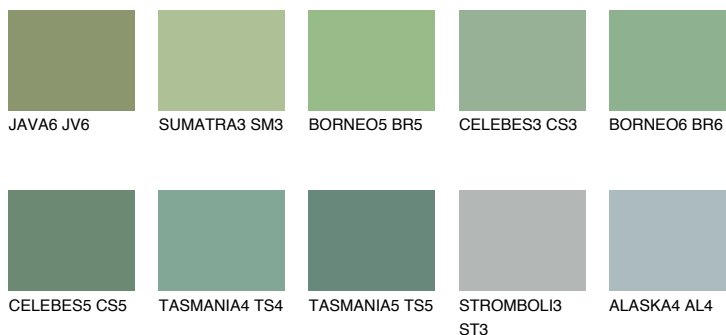

**CELEBES4 CS4**☀ 32% **TSR 32%****Соодветна нијанса****COLOURS OF NATURE ПАЛЕТА****ПАЛЕТА НА ИНТЕНЗИВНИ БОИ**

За повеќе информации за малтери и бои, посетете

www.ceresit.mk

Презентираните нијанси се однесуваат на малтери и бои што ги нуди Ceresit. Поради употребата на дигитални техники, презентираниите бои можеби не ги претставуваат оригиналните, па затоа не можат да се сметаат за сигурна презентација на бои. Препорачуваме да ги проверите автентичните тон карти на Ceresit.