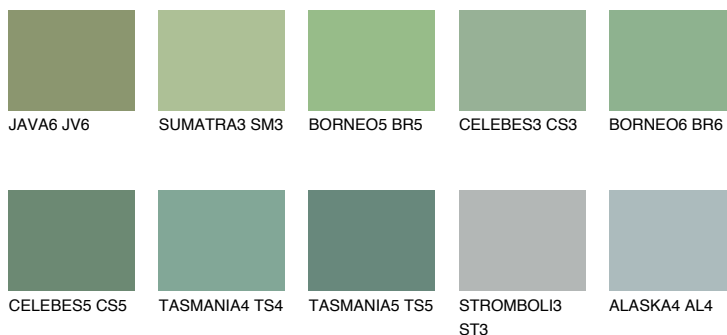

CELEBES4 CS4

☀ 32% **TSR 32%**

Соодветна нијанса

COLOURS OF NATURE ПАЛЕТА

ПАЛЕТА НА ИНТЕНЗИВНИ БОИ

За повеќе информации за малтери и бои, посетете

www.ceresit.mk

Презентираните нијанси се однесуваат на малтери и бои што ги нуди Ceresit. Поради употребата на дигитални техники, презентираниите бои можеби не ги претставуваат оригиналните, па затоа не можат да се сметаат за сигурна презентација на бои. Препорачуваме да ги проверите автентичните тон карти на Ceresit.