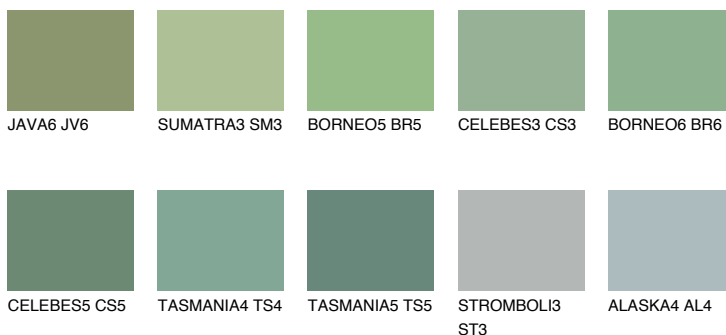

**CELEBES4 CS4**☀ 32% **TSR** 32%**Соодветна нијанса****COLOURS OF NATURE ПАЛЕТА****ПАЛЕТА НА ИНТЕНЗИВНИ БОИ**

За повеќе информации за малтери и бои, посетете

www.ceresit.mk

Презентираните нијанси се однесуваат на малтери и бои што ги нуди Ceresit. Поради употребата на дигитални техники, презентираниите бои можеби не ги претставуваат оригиналните, па затоа не можат да се сметаат за сигурна презентација на бои. Препорачуваме да ги проверите автентичните тон карти на Ceresit.