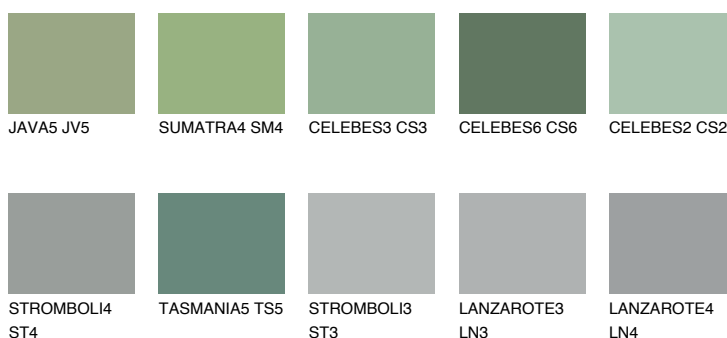

**CELEBES5 CS5**☀ 22% **TSR 22%****Соодветна нијанса****COLOURS OF NATURE ПАЛЕТА****ПАЛЕТА НА ИНТЕНЗИВНИ БОИ**

За повеќе информации за малтери и бои, посетете

[www.ceresit.mk](http://www.ceresit.mk)

Презентираните нијанси се однесуваат на малтери и бои што ги нуди Ceresit. Поради употребата на дигитални техники, презентираниите бои можеби не ги претставуваат оригиналните, па затоа не можат да се сметаат за сигурна презентација на бои. Препорачуваме да ги проверите автентичните тон карти на Ceresit.