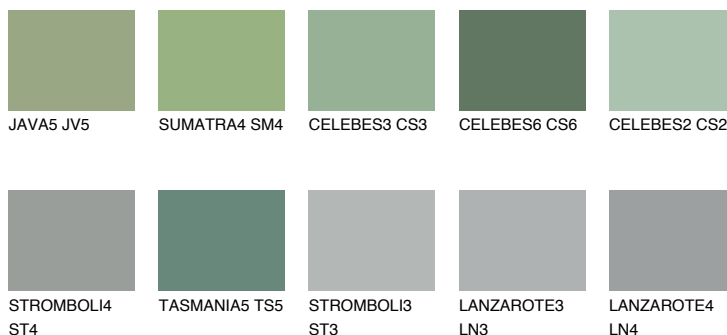

**CELEBES5 CS5**☀ 22% **TSR 22%****Соодветна нијанса****COLOURS OF NATURE ПАЛЕТА****ПАЛЕТА НА ИНТЕНЗИВНИ БОИ**

За повеќе информации за малтери и бои, посетете

www.ceresit.mk

Презентираните нијанси се однесуваат на малтери и бои што ги нуди Ceresit. Поради употребата на дигитални техники, презентираниите бои можеби не ги претставуваат оригиналните, па затоа не можат да се сметаат за сигурна презентација на бои. Препорачуваме да ги проверите автентичните тон карти на Ceresit.