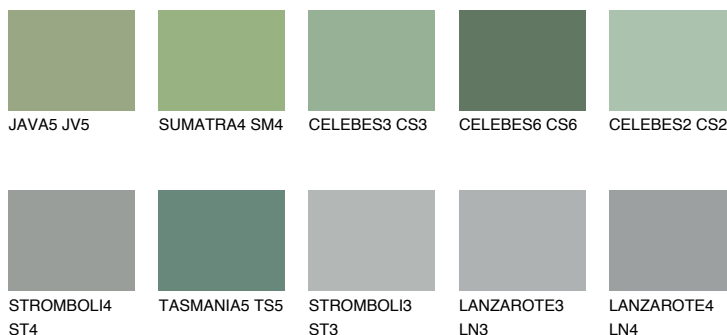

CELEBES5 CS5

☀ 22% **TSR 22%**

Соодветна нијанса

COLOURS OF NATURE ПАЛЕТА

ПАЛЕТА НА ИНТЕНЗИВНИ БОИ

За повеќе информации за малтери и бои, посетете

www.ceresit.mk

Презентираните нијанси се однесуваат на малтери и бои што ги нуди Ceresit. Поради употребата на дигитални техники, презентираниите бои можеби не ги претставуваат оригиналните, па затоа не можат да се сметаат за сигурна презентација на бои. Препорачуваме да ги проверите автентичните тон карти на Ceresit.