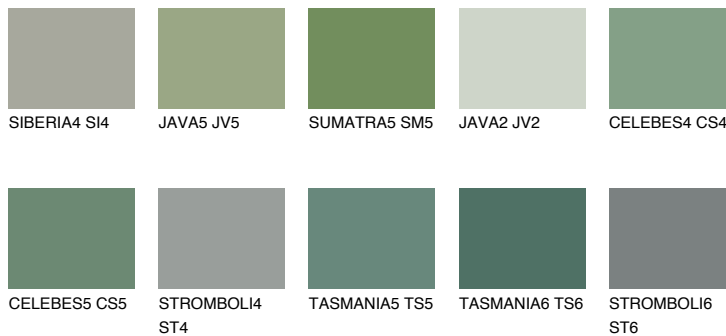

**CELEBES6 CS6**☀ 17% **TSR** 14%**Соодветна нијанса****COLOURS OF NATURE ПАЛЕТА****ПАЛЕТА НА ИНТЕНЗИВНИ БОИ**

За повеќе информации за малтери и бои, посетете

www.ceresit.mk

Презентираните нијанси се однесуваат на малтери и бои што ги нуди Ceresit. Поради употребата на дигитални техники, презентираниите бои можеби не ги претставуваат оригиналните, па затоа не можат да се сметаат за сигурна презентација на бои. Препорачуваме да ги проверите автентичните тон карти на Ceresit.