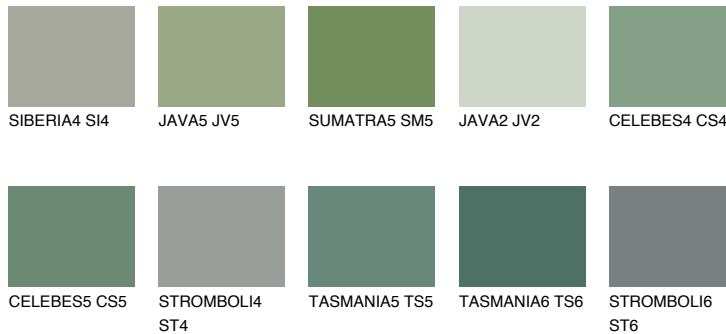

**CELEBES6 CS6**☀ 17% **TSR 14%****Соодветна нијанса****COLOURS OF NATURE ПАЛЕТА****ПАЛЕТА НА ИНТЕНЗИВНИ БОИ**

За повеќе информации за малтери и бои, посетете

www.ceresit.mk

Презентираните нијанси се однесуваат на малтери и бои што ги нуди Ceresit. Поради употребата на дигитални техники, презентираниите бои можеби не ги претставуваат оригиналните, па затоа не можат да се сметаат за сигурна презентација на бои. Препорачуваме да ги проверите автентичните тон карти на Ceresit.